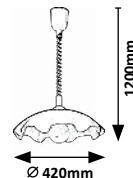

# ELINA

3692

□ 300mm

3693

□ 400mm

3691

260mm

180mm

3694

900mm

□ 400mm

# SMERLATO

4675

1200mm

Ø 420mm

# ROUND

4780

1200mm

Ø 400mm

3691 **M G**

☒ E27 / G45 / 1x max. 60W  
IP20 • 1265  
white/grey/black

5 998250 336916

3692 **M G**