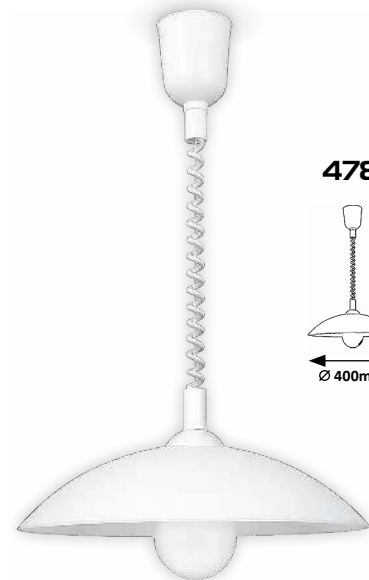

# SMERLATO

4675

1200mm

Ø 420mm

# ROUND

4780

1200mm

Ø 400mm

3691 **M G**

☒ E27 / G45 / 1x max. 60W  
IP20 • 1265  
white/grey/black

5 998250 336916

3692 **M G**