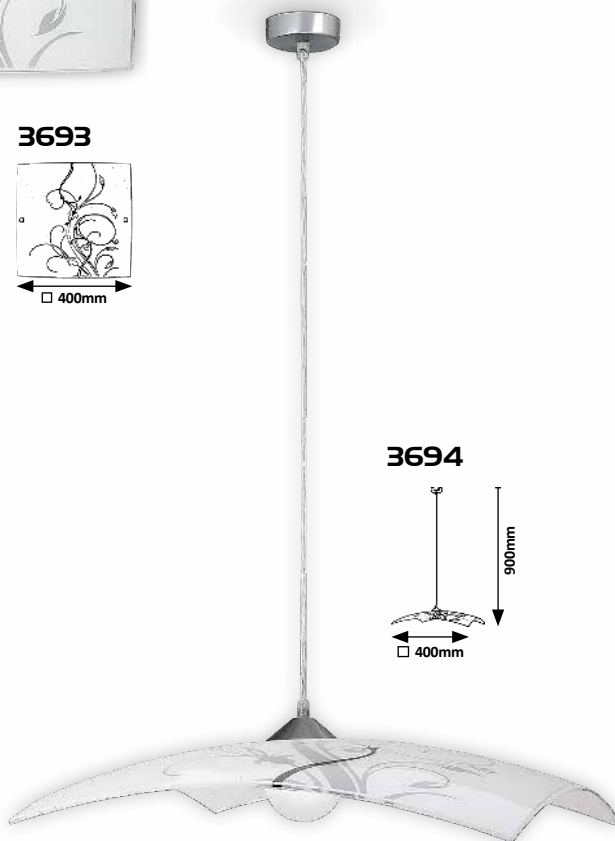

# ELINA

3692

□ 300mm

3693

□ 400mm

3691

260mm

180mm

3694

900mm

□ 400mm

# SMERLATO

4675

1200mm

Ø 420mm

# ROUND

4780

1200mm

Ø 400mm

3691 **M G**

☒ E27 / G45 / 1x max. 60W  
IP20 • 1265  
white/grey/black

5 998250 336916

3692 **M G**