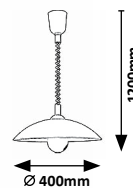

3694

900mm

□ 400mm

# SMERLATO

4675

1200mm

Ø 420mm

# ROUND

4780

1200mm

Ø 400mm

3691 **M G**

☒ E27 / G45 / 1x max. 60W  
IP20 • 1265  
white/grey/black

5 998250 336916

3692 **M G**