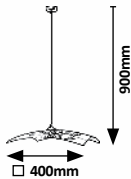

# ELINA

3692

□ 300mm

3693

□ 400mm

3691

260mm

180mm

3694

900mm

□ 400mm

# SMERLATO

4675

1200mm

Ø 420mm

# ROUND

4780

1200mm

Ø 400mm

3691 **M G**

☒ E27 / G45 / 1x max. 60W  
IP20 • 1265  
white/grey/black

5 998250 336916

3692 **M G**