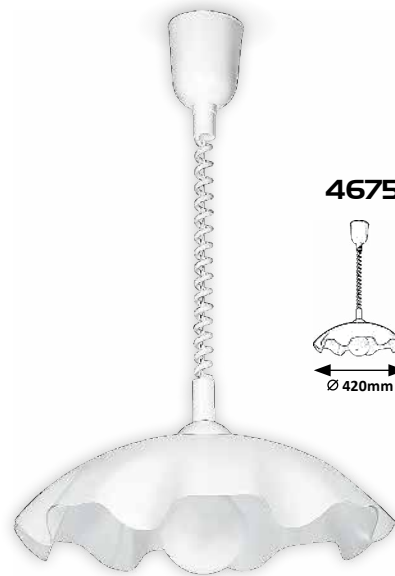

# ELINA

3692

□ 300mm

3693

□ 400mm

3691

260mm

180mm

3694

900mm

□ 400mm

# SMERLATO

4675

1200mm

Ø 420mm

# ROUND

4780

1200mm

Ø 400mm

3691 **M G**

☒ E27 / G45 / 1x max. 60W  
IP20 • 1265  
white/grey/black

5 998250 336916

3692 **M G**