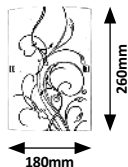

# ELINA

3692

□ 300mm

3693

□ 400mm

3691

260mm

180mm

3694

900mm

□ 400mm

# SMERLATO

4675

1200mm

Ø 420mm

# ROUND

4780

1200mm

Ø 400mm

3691 **M G**

☒ E27 / G45 / 1x max. 60W  
IP20 • 1265  
white/grey/black

5 998250 336916

3692 **M G**