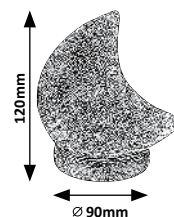

## WASABI

3680

3696

## IGDRASIL

76009

3680, 3696

3680 **W S**

RGB LED / 1W incl.  
DC 5V  
IP20 • ~2,4kg  
brown/orange

5 998250 336800

3696 **W S**

RGB LED / 1W incl.  
DC 5V  
IP20 • ~2,4kg  
brown/orange