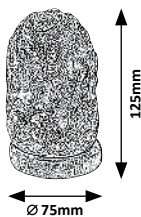

## WASABI

3680

3696

## IGDRASIL

76009

3680, 3696

3680 **W S**

RGB LED / 1W incl.  
DC 5V  
IP20 • ~2,4kg  
brown/orange

5 998250 336800

3696 **W S**

RGB LED / 1W incl.  
DC 5V  
IP20 • ~2,4kg  
brown/orange