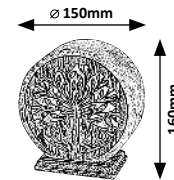

## WASABI

3680

3696

## IGDRASIL

76009

3680, 3696

3680 **W S**

RGB LED / 1W incl.  
DC 5V  
IP20 • ~2,4kg  
brown/orange

5 998250 336800

3696 **W S**

RGB LED / 1W incl.  
DC 5V  
IP20 • ~2,4kg  
brown/orange