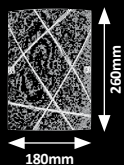

# PHAEDRA

**3697**

180mm

260mm

**3698**

300mm

**3699**

400mm

**3697** **MG**

☒ E27 / G45 / 1x max. 60W  
IP20 • 1344  
white/chrome/transparent

5 998250 336978

**3698** **MG**

☒ E27 / 1x max. 60W  
IP20 • 1339  
white/chrome/transparent

5 998250 336985

**3699** **MG**