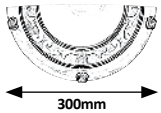

ART GOLD

designed by
rabalux

LARETTA

1940 **M G**

☒ E27 / 1x max. 60W
IP20 • 1390
white/gold

1941 **M G**

☒ E27 / 1x max. 60W
IP20 • 1391
white/gold

1942 **M G**

☒ E27 / 2x max. 60W
IP20 • 1392
white/gold

3712 **M G**

☒ E27 / 1x max. 60W
IP20 • 9612
alabaster/gold/bronze

3713 **M G**

☒ E27 / 1x max. 60W
IP20 • 9613
alabaster/gold/bronze

3714 **M G**

☒ E27 / 2x max. 60W
IP20 • 9614
alabaster/gold/bronze