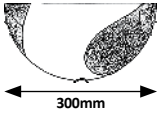

ART GOLD

designed by
rabalux

LARETTA

1940 **M G**

☒ E27 / 1x max. 60W
IP20 • 1390
white/gold

1941 **M G**

☒ E27 / 1x max. 60W
IP20 • 1391
white/gold

1942 **M G**

☒ E27 / 2x max. 60W
IP20 • 1392
white/gold

3712 **M G**

☒ E27 / 1x max. 60W
IP20 • 9612
alabaster/gold/bronze

3713 **M G**

☒ E27 / 1x max. 60W
IP20 • 9613
alabaster/gold/bronze

3714 **M G**

☒ E27 / 2x max. 60W
IP20 • 9614
alabaster/gold/bronze