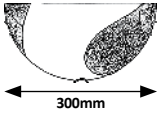

ART GOLD

designed by
rabalux

LARETTA

1940 **M G**

☒ E27 / 1x max. 60W
IP20 • 1390
white/gold

5 998250 319407

1941 **M G**

☒ E27 / 1x max. 60W
IP20 • 1391
white/gold

5 998250 319414

1942 **M G**

☒ E27 / 2x max. 60W
IP20 • 1392
white/gold

5 998250 319421

3712 **M G**

☒ E27 / 1x max. 60W
IP20 • 9612
alabaster/gold/bronze

5 998250 337128

3713 **M G**

☒ E27 / 1x max. 60W
IP20 • 9613
alabaster/gold/bronze

5 998250 337135

3714 **M G**

☒ E27 / 2x max. 60W
IP20 • 9614
alabaster/gold/bronze

5 998250 337142