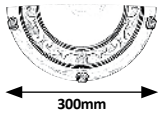

ART GOLD

designed by
rabalux

LARETTA

1940 **M G**

☒ E27 / 1x max. 60W
IP20 • 1390
white/gold

5 998250 319407

1941 **M G**

☒ E27 / 1x max. 60W
IP20 • 1391
white/gold

5 998250 319414

1942 **M G**

☒ E27 / 2x max. 60W
IP20 • 1392
white/gold

5 998250 319421

3712 **M G**

☒ E27 / 1x max. 60W
IP20 • 9612
alabaster/gold/bronze

5 998250 337128

3713 **M G**

☒ E27 / 1x max. 60W
IP20 • 9613
alabaster/gold/bronze

5 998250 337135

3714 **M G**

☒ E27 / 2x max. 60W
IP20 • 9614
alabaster/gold/bronze

5 998250 337142