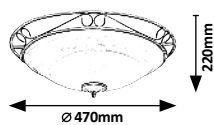

ATHEN

3722

3723

3721 (M) (G)

☒ E14 / 1x max. 60W
IP20 • 9572
black/white alabaster

3722 (M) (G)

☒ E27 / 2x max. 60W
IP20 • 9573
black/white alabaster

3723 (M) (G)

☒ E27 / 3x max. 60W
IP20 • 9574
black/white alabaster

7815 (M) (G)

☒ E14 / 5x max. 40W
IP20 • 9290
black/white alabaster