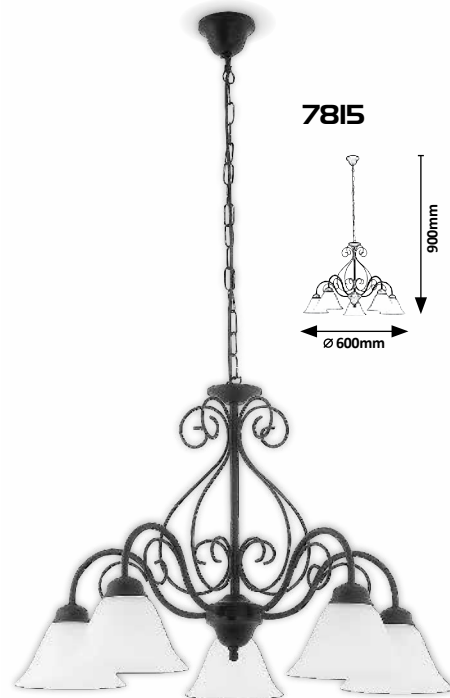

ATHEN

3722

3723

3721 (M) (G)

☒ E14 / 1x max. 60W
IP20 • 9572
black/white alabaster

3722 (M) (G)

☒ E27 / 2x max. 60W
IP20 • 9573
black/white alabaster

3723 (M) (G)

☒ E27 / 3x max. 60W
IP20 • 9574
black/white alabaster

7815 (M) (G)

☒ E14 / 5x max. 40W
IP20 • 9290
black/white alabaster