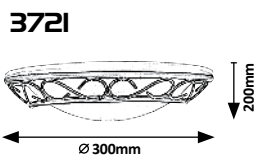

ATHEN

3722

3723

3721 (M) (G)

☒ E14 / 1x max. 60W
IP20 • 9572
black/white alabaster

3722 (M) (G)

☒ E27 / 2x max. 60W
IP20 • 9573
black/white alabaster

3723 (M) (G)

☒ E27 / 3x max. 60W
IP20 • 9574
black/white alabaster

7815 (M) (G)

☒ E14 / 5x max. 40W
IP20 • 9290
black/white alabaster