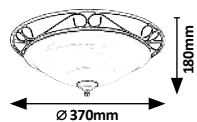

ATHEN

3722

3723

3721 (M) (G)

☒ E14 / 1x max. 60W
IP20 • 9572
black/white alabaster

3722 (M) (G)

☒ E27 / 2x max. 60W
IP20 • 9573
black/white alabaster

3723 (M) (G)

☒ E27 / 3x max. 60W
IP20 • 9574
black/white alabaster

7815 (M) (G)

☒ E14 / 5x max. 40W
IP20 • 9290
black/white alabaster