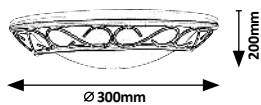

ATHEN

3721

3722

3723

7815

3721 (M) (G)

☒ E14 / 1x max. 60W
IP20 • 9572
black/white alabaster

5 998250 337210

3722 (M) (G)

☒ E27 / 2x max. 60W
IP20 • 9573
black/white alabaster

5 998250 337227

3723 (M) (G)

☒ E27 / 3x max. 60W
IP20 • 9574
black/white alabaster

5 998250 337234

7815 (M) (G)

☒ E14 / 5x max. 40W
IP20 • 9290
black/white alabaster

5 998250 378152