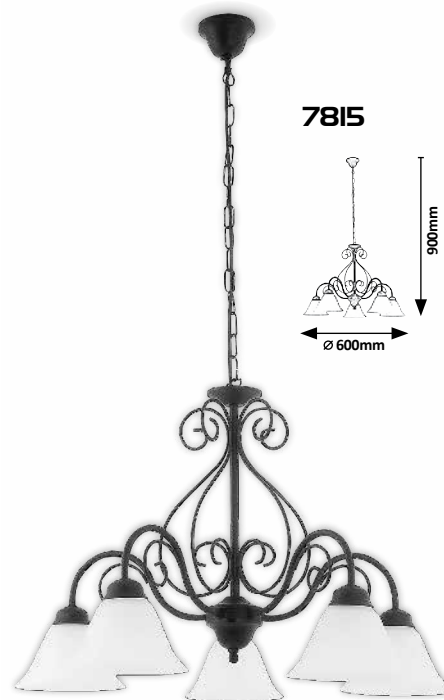

ATHEN

3721

3722

3723

7815

3721 (M) (G)

☒ E14 / 1x max. 60W
IP20 • 9572
black/white alabaster

5 998250 337210

3722 (M) (G)

☒ E27 / 2x max. 60W
IP20 • 9573
black/white alabaster

5 998250 337227

3723 (M) (G)

☒ E27 / 3x max. 60W
IP20 • 9574
black/white alabaster

5 998250 337234

7815 (M) (G)

☒ E14 / 5x max. 40W
IP20 • 9290
black/white alabaster