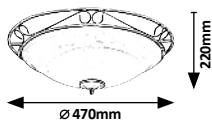

ATHEN

3721

3722

3723

7815

3721 (M) (G)

☒ E14 / 1x max. 60W
IP20 • 9572
black/white alabaster

5 998250 337210

3722 (M) (G)

☒ E27 / 2x max. 60W
IP20 • 9573
black/white alabaster

5 998250 337227

3723 (M) (G)

☒ E27 / 3x max. 60W
IP20 • 9574
black/white alabaster

5 998250 337234

7815 (M) (G)

☒ E14 / 5x max. 40W
IP20 • 9290
black/white alabaster

5 998250 378152