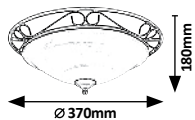

ATHEN

3721

3722

3723

7815

3721 (M) (G)

☒ E14 / 1x max. 60W
IP20 • 9572
black/white alabaster

5 998250 337210

3722 (M) (G)

☒ E27 / 2x max. 60W
IP20 • 9573
black/white alabaster

5 998250 337227

3723 (M) (G)

☒ E27 / 3x max. 60W
IP20 • 9574
black/white alabaster

5 998250 337234

7815 (M) (G)

☒ E14 / 5x max. 40W
IP20 • 9290
black/white alabaster