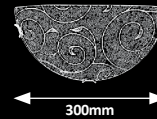

HARMONY LUX

Others /
Best match
263, 398.

3851

300mm

3852

Ø 300mm

3853

Ø 400mm

3851 **MG**

☒ E27 / 1x max. 60W
IP20 • 9297
white/transparent/chrome

5 998250 338514

3852 **MG**

☒ E27 / 1x max. 60W
IP20 • 9302
white/transparent/chrome

5 998250 338521

3853 **MG**

☒ E27 / 2x max. 60W
IP20 • 9334
white/transparent/chrome