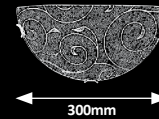

HARMONY LUX

Others /
Best match
263, 398.

3851

300mm

3852

Ø 300mm

3853

Ø 400mm

3851 **MG**

☒ E27 / 1x max. 60W
IP20 • 9297
white/transparent/chrome

5 998250 338514

3852 **MG**

☒ E27 / 1x max. 60W
IP20 • 9302
white/transparent/chrome

5 998250 338521

3853 **MG**

☒ E27 / 2x max. 60W
IP20 • 9334
white/transparent/chrome