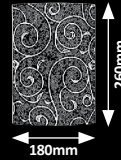

HARMONY LUX

5
YEARS
WARRANTY

Others /
Best match
263, 398.

3850

3854

3855

3856

3850 **MG**

☒ E27 / 1x max. 60W
IP20 • 9403
white/transparent/chrome

3854 **MG**

☒ E27 / 1x max. 60W
IP20 • 9404
white/transparent/chrome

3855 **MG**

☒ E27 / 2x max. 60W
IP20 • 9408
white/transparent/chrome

3856 **MG**