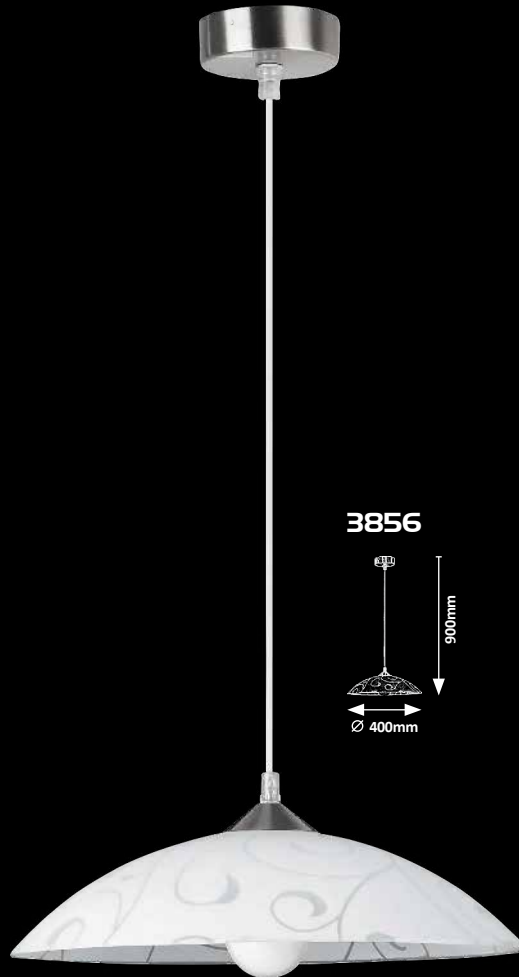

HARMONY LUX

5
YEARS
WARRANTY

Others /
Best match
263, 398.

3850

3854

3855

3856

3850 **MG**

☒ E27 / 1x max. 60W
IP20 • 9403
white/transparent/chrome

3854 **MG**

☒ E27 / 1x max. 60W
IP20 • 9404
white/transparent/chrome

3855 **MG**

☒ E27 / 2x max. 60W
IP20 • 9408
white/transparent/chrome

3856 **MG**

☒ E27 / 1x max. 60W
IP20 • 9427
white/transparent/chrome