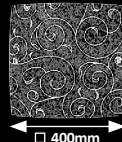

# HARMONY LUX

Others / Best match  
263, 398.

3850

3854

3855

3856

**3850** **MG**

☒ E27 / 1x max. 60W  
IP20 • 9403  
white/transparent/chrome

5 998250 338507

**3854** **MG**

☒ E27 / 1x max. 60W  
IP20 • 9404  
white/transparent/chrome

5 998250 338545

**3855** **MG**

☒ E27 / 2x max. 60W  
IP20 • 9408  
white/transparent/chrome

5 998250 338552

**3856** **MG**