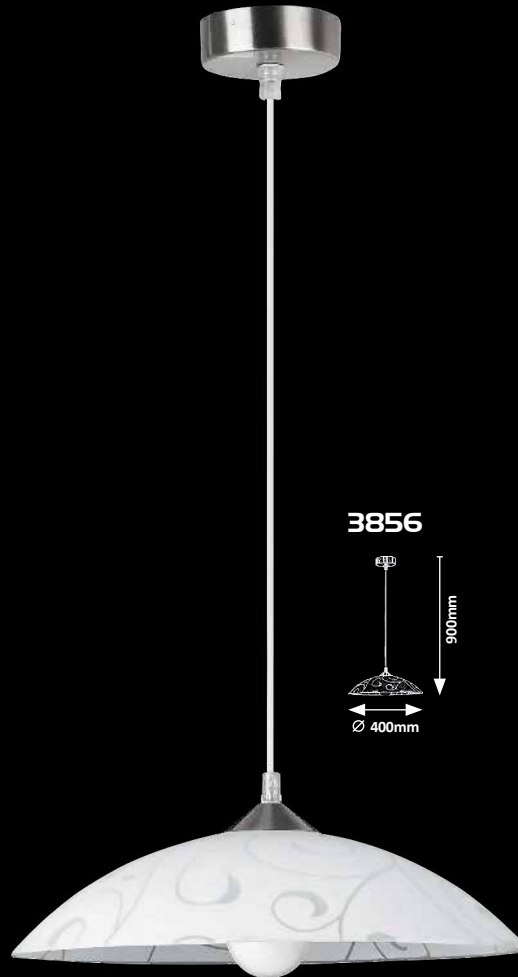

# HARMONY LUX

Others / Best match  
263, 398.

3850

3854

3855

3856

**3850** **MG**

☒ E27 / 1x max. 60W  
IP20 • 9403  
white/transparent/chrome

5 998250 338507

**3854** **MG**

☒ E27 / 1x max. 60W  
IP20 • 9404  
white/transparent/chrome

5 998250 338545

**3855** **MG**

☒ E27 / 2x max. 60W  
IP20 • 9408  
white/transparent/chrome

5 998250 338552

**3856** **MG**

☒ E27 / 1x max. 60W  
IP20 • 9427  
white/transparent/chrome

5 998250 338569