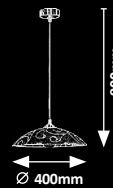

3850 **MG**

☒ E27 / 1x max. 60W
IP20 • 9403
white/transparent/chrome

5 998250 338507

3854 **MG**

☒ E27 / 1x max. 60W
IP20 • 9404
white/transparent/chrome

5 998250 338545

3855 **MG**

☒ E27 / 2x max. 60W
IP20 • 9408
white/transparent/chrome