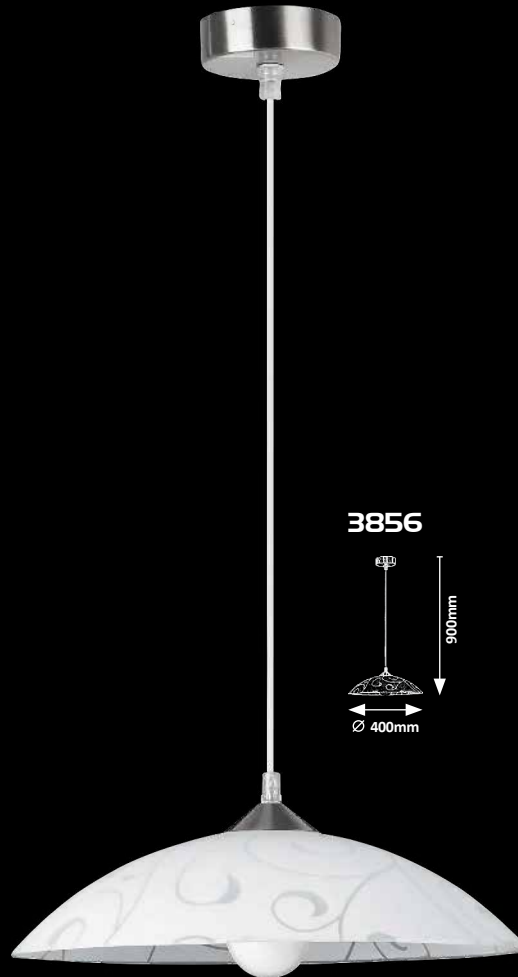

HARMONY LUX

5
YEARS
WARRANTY

Others /
Best match

263, 398,

3850

3854

3855

3856

3850 **MG**

☒ E27 / 1x max. 60W
IP20 • 9403
white/transparent/chrome

5 998250 338507

3854 **MG**

☒ E27 / 1x max. 60W
IP20 • 9404
white/transparent/chrome

5 998250 338545

3855 **MG**

☒ E27 / 2x max. 60W
IP20 • 9408
white/transparent/chrome

5 998250 338552

3856 **MG**

☒ E27 / 1x max. 60W
IP20 • 9427
white/transparent/chrome

5 998250 338569