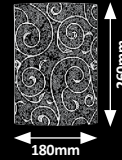

HARMONY LUX

5
YEARS
WARRANTY

Others /
Best match

263, 398,

3850

3854

3855

3856

3850 **MG**

☒ E27 / 1x max. 60W
IP20 • 9403
white/transparent/chrome

5 998250 338507

3854 **MG**

☒ E27 / 1x max. 60W
IP20 • 9404
white/transparent/chrome

5 998250 338545

3855 **MG**

☒ E27 / 2x max. 60W
IP20 • 9408
white/transparent/chrome

5 998250 338552

3856 **MG**

☒ E27 / 1x max. 60W
IP20 • 9427
white/transparent/chrome

5 998250 338569