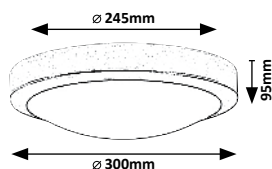

# TOMA

**3874**

**3875**

**3464**

**75008** (M) (G)

☒ E27 / 2x max. 40W  
IP44 • 19927  
chrome/white

5 996595 750084

**3874** (M) (A)

☒ LED / 20W  
(1400lm, 4000K) incl.  
IP44 • 19871  
chrome/white

5 998250 338743

**3875** (M) (A)

☒ LED / 30W  
(2100lm, 4000K) incl.  
IP44 • 19872  
chrome/white

5 998250 338750