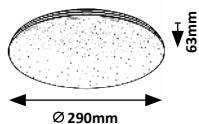

# TOMA

**3874**

**3875**

**3464**

**75008** (M) (G)

☒ E27 / 2x max. 40W  
IP44 • 19927  
chrome/white

5 996595 750084

**3874** (M) (A)