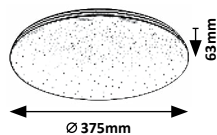

# TOMA

**3874**

**3875**

**3464**

**75008** (M) (G)

☒ E27 / 2x max. 40W  
IP44 • 19927  
chrome/white

5 996595 750084

**3874** (M) (A)

☒ LED / 20W  
(1400lm, 4000K) incl.  
IP44 • 19871  
chrome/white

5 998250 338743

**3875** (M) (A)

☒ LED / 30W  
(2100lm, 4000K) incl.  
IP44 • 19872  
chrome/white

5 998250 338750