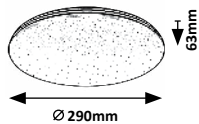

# TOMA

3874

3875

3464

75008 **M G**

☒ E27 / 2x max. 40W  
IP44 • 19927  
chrome/white

5 996595 750084

3874 **M A**