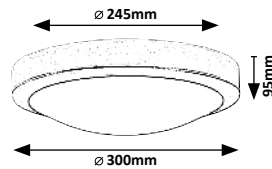

# TOMA

3874

3875

3464

75008 **M G**

☒ E27 / 2x max. 40W  
IP44 • 19927  
chrome/white

5 996595 750084

3874 **M A**

☒ LED / 20W  
(1400lm, 4000K) incl.  
IP44 • 19871  
chrome/white

5 998250 338743

3875 **M A**

☒ LED / 30W  
(2100lm, 4000K) incl.  
IP44 • 19872  
chrome/white

5 998250 338750