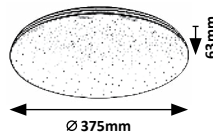

# TOMA

3874

3875

3464

75008 **M G**

☒ E27 / 2x max. 40W  
IP44 • 19927  
chrome/white

5 996595 750084

3874 **M A**