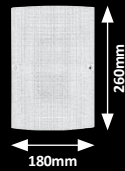

NEDDA

3687

3688

3689

SCOTTIE

3887

3888

3889

3687 **MG**

☒ E27 / 1x max. 60W
IP20 • 1319
opal glass/transparent

3688 **MG**

☒ E27 / 1x max. 60W
IP20 • 1346
opal glass/transparent

3689 **MG**

☒ E27 / 2x max. 60W
IP20 • 1347
opal glass/transparent

3887 **MG**

☒ E27 / G45 / 1x max. 60W
IP20 • 9373
white/chrome

3888 **MG**

☒ E27 / 1x max. 60W
IP20 • 9374
white/chrome

3889 **MG**

☒ E27 / 2x max. 60W
IP20 • 9375
white/chrome