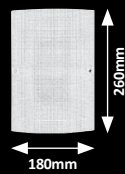

NEDDA

3687

3688

3689

SCOTTIE

3887

3888

3889

3687 **MG**

☒ E27 / 1x max. 60W
IP20 • 1319
opal glass/transparent

3688 **MG**

☒ E27 / 1x max. 60W
IP20 • 1346
opal glass/transparent

3689 **MG**

☒ E27 / 2x max. 60W
IP20 • 1347
opal glass/transparent

3887 **MG**

☒ E27 / G45 / 1x max. 60W
IP20 • 9373
white/chrome

3888 **MG**

☒ E27 / 1x max. 60W
IP20 • 9374
white/chrome

3889 **MG**

☒ E27 / 2x max. 60W
IP20 • 9375
white/chrome