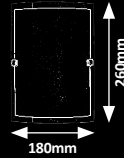

NEDDA

3687

3688

3689

SCOTTIE

3887

3888

3889

3687 **MG**

☒ E27 / 1x max. 60W
IP20 • 1319
opal glass/transparent

3688 **MG**

☒ E27 / 1x max. 60W
IP20 • 1346
opal glass/transparent

3689 **MG**

☒ E27 / 2x max. 60W
IP20 • 1347
opal glass/transparent

3887 **MG**

☒ E27 / G45 / 1x max. 60W
IP20 • 9373
white/chrome

3888 **MG**

☒ E27 / 1x max. 60W
IP20 • 9374
white/chrome

3889 **MG**

☒ E27 / 2x max. 60W
IP20 • 9375
white/chrome