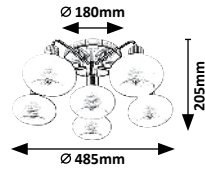

# SORINA

3918

3916

3917

3916 **(M) (G)**

☒ E14 / 1x max. 40W  
IP20 • 19864  
antique bronze/white

3917 **(M) (G)**

☒ E14 / 4x max. 40W  
IP20 • 19864  
antique bronze/white

3918 **(M) (G)**

☒ E14 / 6x max. 40W  
IP20 • 19864  
antique bronze/white