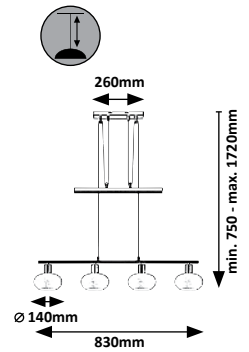

# SORINA

3918

3916

3917

3916 **(M) (G)**

☒ E14 / 1x max. 40W  
IP20 • 19864  
antique bronze/white

3917 **(M) (G)**

☒ E14 / 4x max. 40W  
IP20 • 19864  
antique bronze/white

3918 **(M) (G)**

☒ E14 / 6x max. 40W  
IP20 • 19864  
antique bronze/white