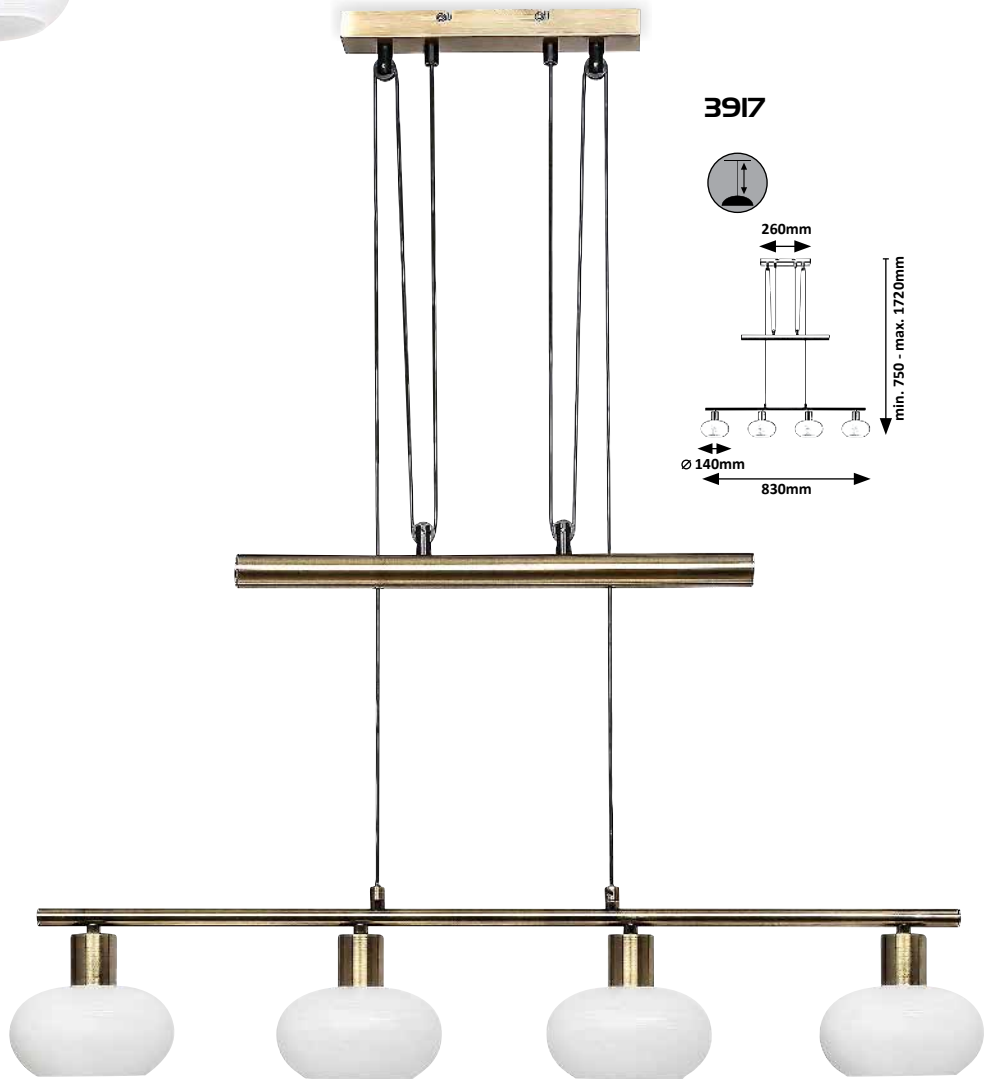

# SORINA

3918

3916

3917

3916 **(M) (G)**

☒ E14 / 1x max. 40W  
IP20 • 19864  
antique bronze/white

3917 **(M) (G)**

☒ E14 / 4x max. 40W  
IP20 • 19864  
antique bronze/white

3918 **(M) (G)**

☒ E14 / 6x max. 40W  
IP20 • 19864  
antique bronze/white