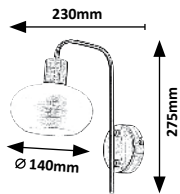

# SORINA

3918

3916

3917

3916 **(M) (G)**

☒ E14 / 1x max. 40W  
IP20 • 19864  
antique bronze/white

3917 **(M) (G)**

☒ E14 / 4x max. 40W  
IP20 • 19864  
antique bronze/white

3918 **(M) (G)**

☒ E14 / 6x max. 40W  
IP20 • 19864  
antique bronze/white