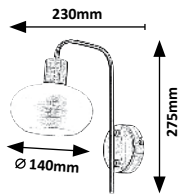

SORINA

3918

3916

3917

3916 **M G**

☒ E14 / 1x max. 40W
IP20 • 19864
antique bronze/white

3917 **M G**

☒ E14 / 4x max. 40W
IP20 • 19864
antique bronze/white

3918 **M G**

☒ E14 / 6x max. 40W
IP20 • 19864
antique bronze/white