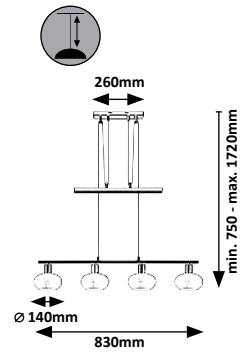

SORINA

3918

3916

3917

3916 **M G**

☒ E14 / 1x max. 40W
IP20 • 19864
antique bronze/white

3917 **M G**

☒ E14 / 4x max. 40W
IP20 • 19864
antique bronze/white

3918 **M G**

☒ E14 / 6x max. 40W
IP20 • 19864
antique bronze/white