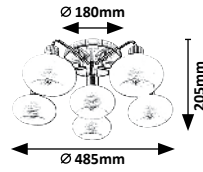

SORINA

3918

3916

3917

3916 **M G**

☒ E14 / 1x max. 40W
IP20 • 19864
antique bronze/white

3917 **M G**

☒ E14 / 4x max. 40W
IP20 • 19864
antique bronze/white

3918 **M G**

☒ E14 / 6x max. 40W
IP20 • 19864
antique bronze/white