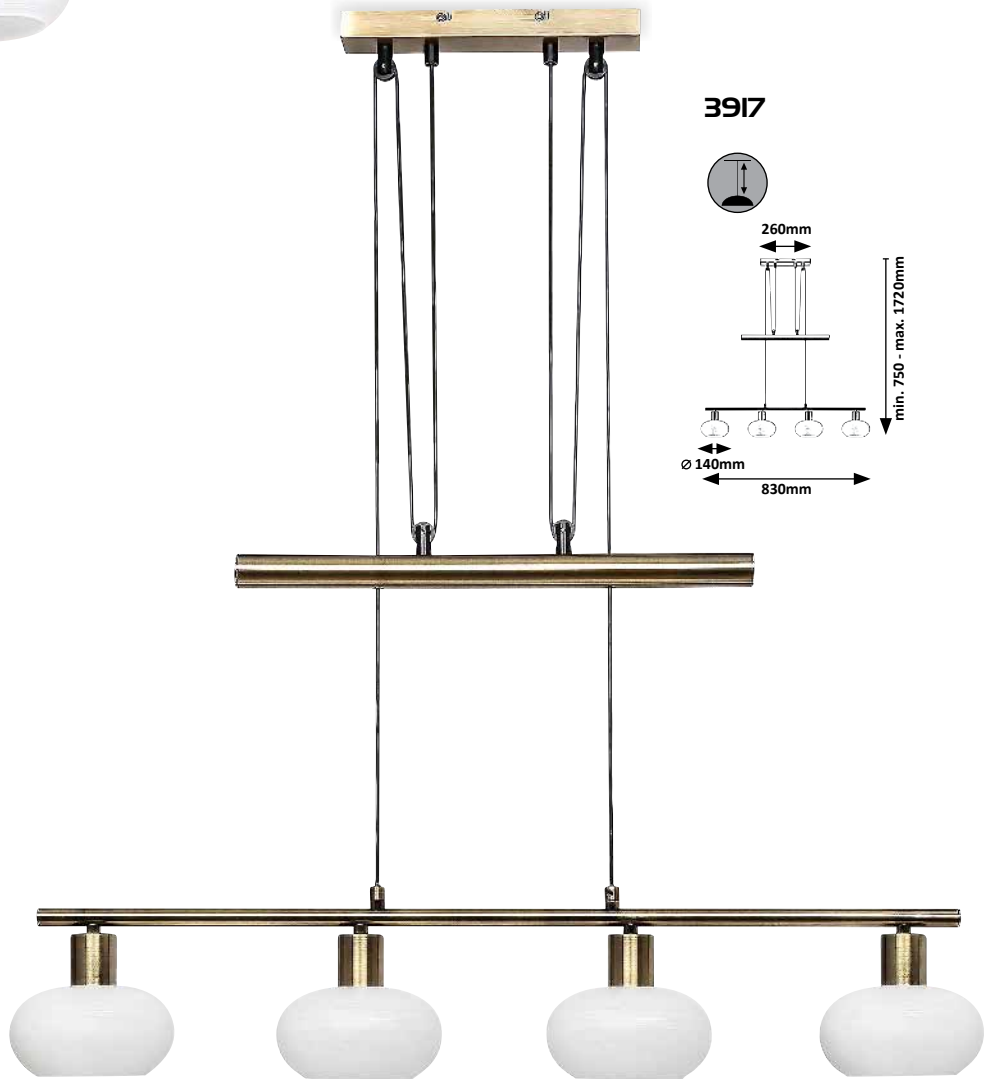

SORINA

3918

3916

3917

3916 **M G**

☒ E14 / 1x max. 40W
IP20 • 19864
antique bronze/white

3917 **M G**

☒ E14 / 4x max. 40W
IP20 • 19864
antique bronze/white

3918 **M G**

☒ E14 / 6x max. 40W
IP20 • 19864
antique bronze/white