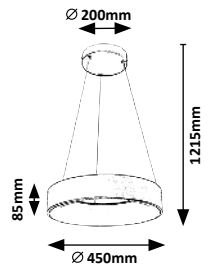

# ADELINE

3926

3928

3927

3929

**3926** (M) (A)

LED / 28W  
(1800lm, 3000K-6000K) incl.  
IP20 • 532  
grey/white

5 998250 339269

**3927** (M) (A)

LED / 28W  
(1800lm, 3000K-6000K) incl.  
IP20 • 532  
grey/white

5 998250 339276

**3928** (M) (A)

LED / 24W  
(1500lm, 3000K-6000K) incl.  
IP20 • 532  
grey/white

5 998250 339283

**3929** (M) (A)

LED / 24W  
(1500lm, 3000K-6000K) incl.  
IP20 • 532  
grey/white

5 998250 339290