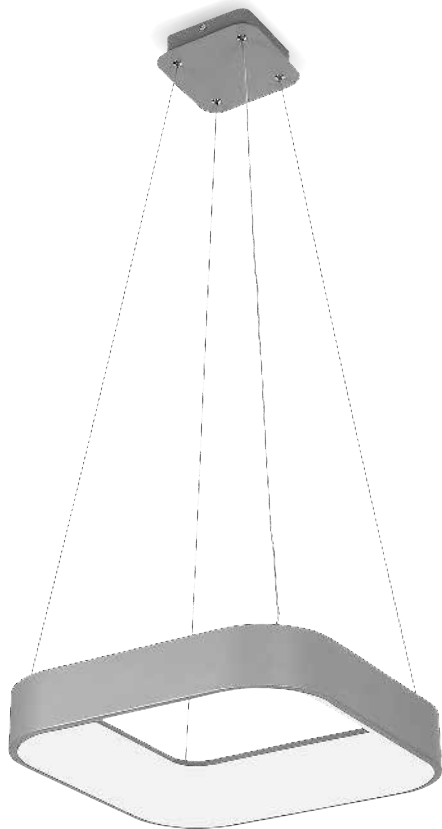

# ADELINE

3926

3928

3927

3929

**3926** (M) (A)

LED / 28W  
(1800lm, 3000K-6000K) incl.  
IP20 • 532  
grey/white

5 998250 339269

**3927** (M) (A)

LED / 28W  
(1800lm, 3000K-6000K) incl.  
IP20 • 532  
grey/white

5 998250 339276

**3928** (M) (A)

LED / 24W  
(1500lm, 3000K-6000K) incl.  
IP20 • 532  
grey/white

5 998250 339283

**3929** (M) (A)

LED / 24W  
(1500lm, 3000K-6000K) incl.  
IP20 • 532  
grey/white

5 998250 339290