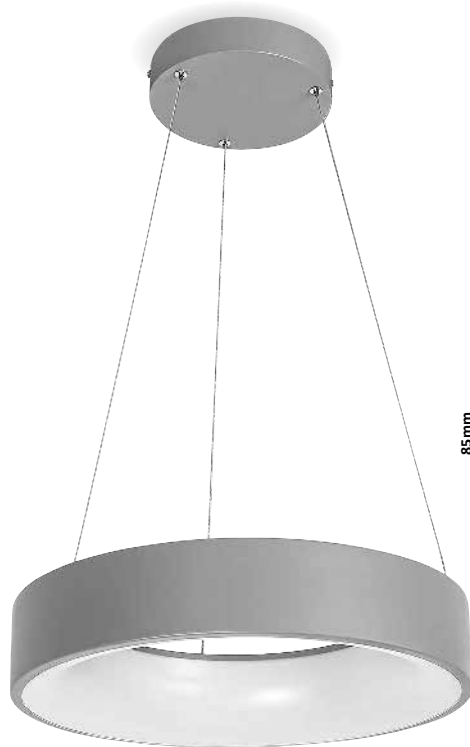

# ADELINE

3926

3928

3927

3929

**3926** (M) (A)

LED / 28W  
(1800lm, 3000K-6000K) incl.  
IP20 • 532  
grey/white

5 998250 339269

**3927** (M) (A)

LED / 28W  
(1800lm, 3000K-6000K) incl.  
IP20 • 532  
grey/white

5 998250 339276

**3928** (M) (A)

LED / 24W  
(1500lm, 3000K-6000K) incl.  
IP20 • 532  
grey/white

5 998250 339283

**3929** (M) (A)

LED / 24W  
(1500lm, 3000K-6000K) incl.  
IP20 • 532  
grey/white

5 998250 339290