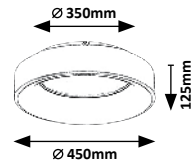

# ADELINE

3926

3928

3927

3929

**3926** (M) (A)

LED / 28W  
(1800lm, 3000K-6000K) incl.  
IP20 • 532  
grey/white

5 998250 339269

LED / 24W  
(1500lm, 3000K-6000K) incl.  
IP20 • 532  
grey/white

5 998250 339290