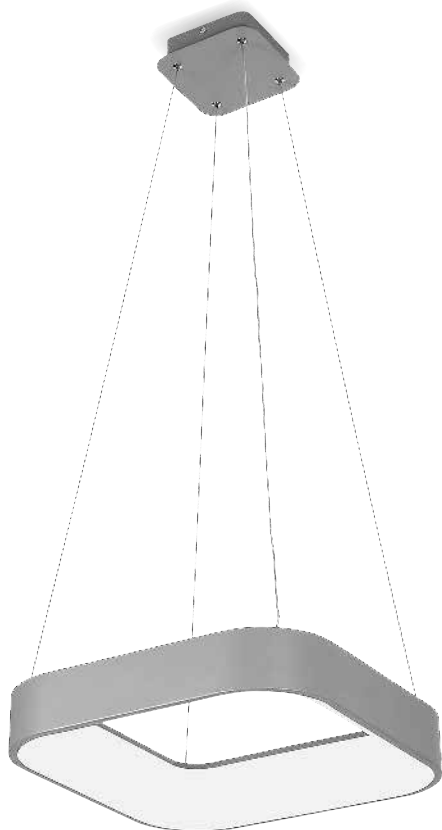

# ADELINE

3926

3928

3927

3929

**3926** (M) (A)

LED / 28W  
(1800lm, 3000K-6000K) incl.  
IP20 • 532  
grey/white

5 998250 339269

**3927** (M) (A)

LED / 28W  
(1800lm, 3000K-6000K) incl.  
IP20 • 532  
grey/white

5 998250 339276

**3928** (M) (A)

LED / 24W  
(1500lm, 3000K-6000K) incl.  
IP20 • 532  
grey/white

5 998250 339283

**3929** (M) (A)

LED / 24W  
(1500lm, 3000K-6000K) incl.  
IP20 • 532  
grey/white

5 998250 339290