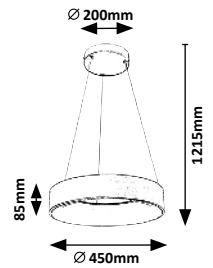

# ADELINE

3926

3928

3927

3929

**3926** (M) (A)

LED / 28W  
(1800lm, 3000K-6000K) incl.  
IP20 • 532  
grey/white

5 998250 339269

**3927** (M) (A)

LED / 28W  
(1800lm, 3000K-6000K) incl.  
IP20 • 532  
grey/white

5 998250 339276

**3928** (M) (A)

LED / 24W  
(1500lm, 3000K-6000K) incl.  
IP20 • 532  
grey/white

5 998250 339283

**3929** (M) (A)

LED / 24W  
(1500lm, 3000K-6000K) incl.  
IP20 • 532  
grey/white

5 998250 339290