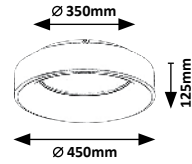

# ADELINE

3926

3928

3927

3929

**3926** (M) (A)

LED / 28W  
(1800lm, 3000K-6000K) incl.  
IP20 • 532  
grey/white

5 998250 339269

LED / 24W  
(1500lm, 3000K-6000K) incl.  
IP20 • 532  
grey/white

5 998250 339290