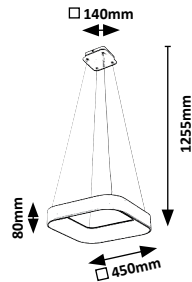

# ADELINE

3926

3928

3927

3929

**3926** (M) (A)

LED / 28W  
(1800lm, 3000K-6000K) incl.  
IP20 • 532  
grey/white

5 998250 339269

**3927** (M) (A)

LED / 28W  
(1800lm, 3000K-6000K) incl.  
IP20 • 532  
grey/white

5 998250 339276

**3928** (M) (A)

LED / 24W  
(1500lm, 3000K-6000K) incl.  
IP20 • 532  
grey/white

5 998250 339283

**3929** (M) (A)

LED / 24W  
(1500lm, 3000K-6000K) incl.  
IP20 • 532  
grey/white

5 998250 339290