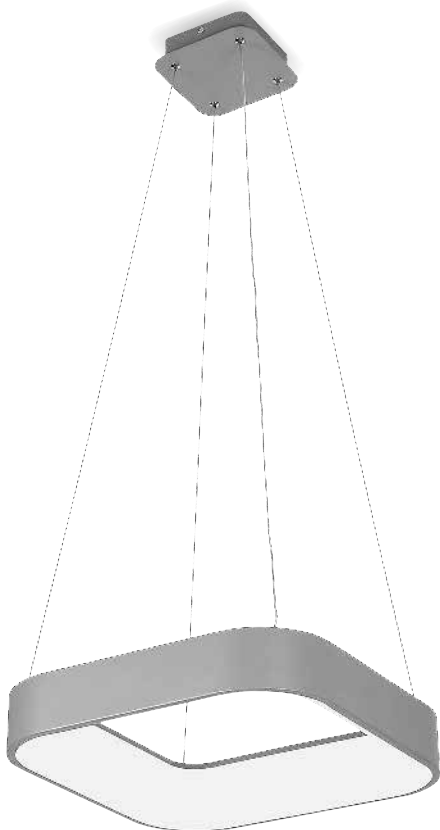

# ADELINE

3926

3928

3927

3929

**3926** (M) (A)

LED / 28W  
(1800lm, 3000K-6000K) incl.  
IP20 • 532  
grey/white

5 998250 339269

**3927** (M) (A)

LED / 28W  
(1800lm, 3000K-6000K) incl.  
IP20 • 532  
grey/white

5 998250 339276

**3928** (M) (A)

LED / 24W  
(1500lm, 3000K-6000K) incl.  
IP20 • 532  
grey/white

5 998250 339283

**3929** (M) (A)

LED / 24W  
(1500lm, 3000K-6000K) incl.  
IP20 • 532  
grey/white

5 998250 339290