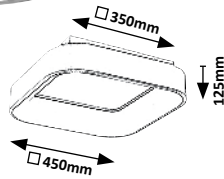

# ADELINE

3926

3928

3927

3929

**3926** (M) (A)

LED / 28W  
(1800lm, 3000K-6000K) incl.  
IP20 • 532  
grey/white

5 998250 339269