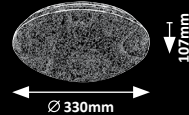

LUCAS

5 YEAR WARRANTY
LED built-in
NATURAL White

3936

3937

3938

3434

3435

3436

3936 (MP)

LED / 12W
(900lm, 4000K) incl.
IP20 • 19754
white

5 998250 339368

3937 (MP)

LED / 18W
(1350lm, 4000K) incl.
IP20 • 19755
white

5 998250 339375

3938 (MP)

LED / 24W
(1800lm, 4000K) incl.
IP20 • 19756
white