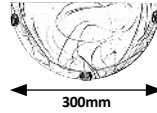

ALABASTRO

5 YEAR GUARANTEE

3053

3955

3253

3353

3954

3053 **M G**

☒ E27 / 1x max. 60W
IP20 • 9123
alabaster/tobacco/bronze

5 998250 330532

3253 **M G**

☒ E27 / 1x max. 60W
IP20 • 9111
alabaster/tobacco/bronze

5 998250 332536

3353 **M G**

☒ E27 / 2x max. 60W
IP20 • 9117
alabaster/tobacco/bronze

5 998250 333533

3954 **P G**

☒ E27 / 1x max. 60W
IP20 • 9141
alabaster/tobacco/white

5 998250 339542

3955 **P G**

☒ E27 / 1x max. 60W
IP20 • 9135
alabaster/tobacco/white

5 998250 339559