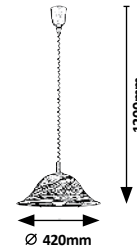

ALABASTRO

5 YEAR GUARANTEE

3053

3955

3253

3353

3954

3053 **M G**

☒ E27 / 1x max. 60W
IP20 • 9123
alabaster/tobacco/bronze

5 998250 330532

3253 **M G**

☒ E27 / 1x max. 60W
IP20 • 9111
alabaster/tobacco/bronze

5 998250 332536

3353 **M G**

☒ E27 / 2x max. 60W
IP20 • 9117
alabaster/tobacco/bronze

5 998250 333533

3954 **P G**

☒ E27 / 1x max. 60W
IP20 • 9141
alabaster/tobacco/white

5 998250 339542

3955 **P G**

☒ E27 / 1x max. 60W
IP20 • 9135
alabaster/tobacco/white

5 998250 339559