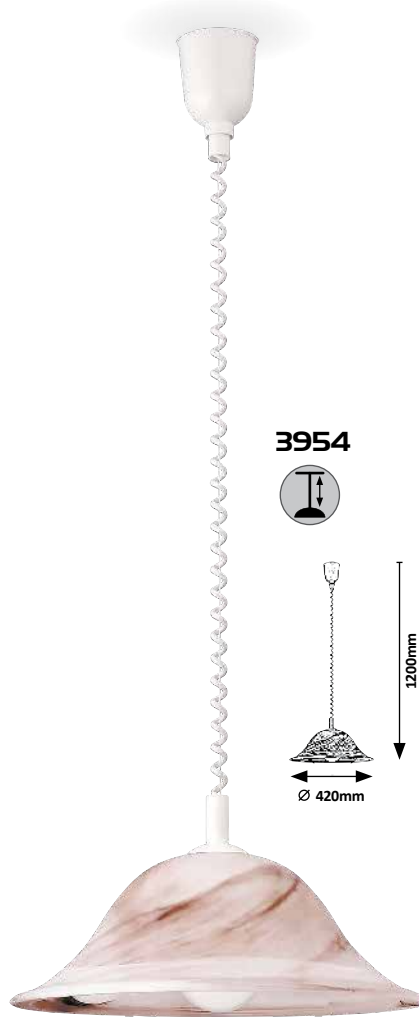

ALABASTRO

5 YEAR GUARANTEE

3053

3955

3253

3353

3954

3053 **M G**

☒ E27 / 1x max. 60W
IP20 • 9123
alabaster/tobacco/bronze

5 998250 330532

3253 **M G**

☒ E27 / 1x max. 60W
IP20 • 9111
alabaster/tobacco/bronze

5 998250 332536

3353 **M G**

☒ E27 / 2x max. 60W
IP20 • 9117
alabaster/tobacco/bronze

5 998250 333533

3954 **P G**

☒ E27 / 1x max. 60W
IP20 • 9141
alabaster/tobacco/white

5 998250 339542

3955 **P G**

☒ E27 / 1x max. 60W
IP20 • 9135
alabaster/tobacco/white

5 998250 339559