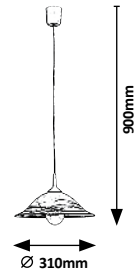

ALABASTRO

5 YEAR GUARANTEE

3053

3955

3253

3353

3954

3053 **M G**

☒ E27 / 1x max. 60W
IP20 • 9123
alabaster/tobacco/bronze

5 998250 330532

3253 **M G**

☒ E27 / 1x max. 60W
IP20 • 9111
alabaster/tobacco/bronze

5 998250 332536

3353 **M G**

☒ E27 / 2x max. 60W
IP20 • 9117
alabaster/tobacco/bronze

5 998250 333533

3954 **P G**

☒ E27 / 1x max. 60W
IP20 • 9141
alabaster/tobacco/white

5 998250 339542

3955 **P G**

☒ E27 / 1x max. 60W
IP20 • 9135
alabaster/tobacco/white

5 998250 339559