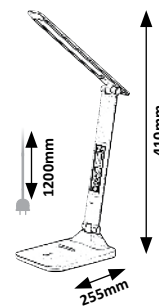

74015

DESHAL

74015

BALOR

3958

74015 **P**

LED / 5W
(300lm, 400lm;
3000K-6000K) incl. • IP20
white

5 996595 740153

3958 **P**

LED / 5W
(320lm, 4000K) incl.
IP20 • black/white

5 998250 339580