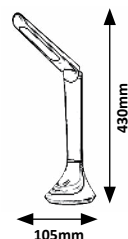

74015

DESHAL

74015

BALOR

3958

74015 **P**

LED / 5W
(300lm, 400lm;
3000K-6000K) incl. • IP20
white

5 996595 740153

3958 **P**

LED / 5W
(320lm, 4000K) incl.
IP20 • black/white

5 998250 339580