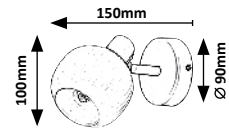

SORAYA

3966

3967

3968

3966 **M G**

☒ E14 / 1x max. 40W
IP20 • 19873
green/white

3967 **M G**

☒ E14 / 2x max. 40W
IP20 • 19873
green/white

3968 **M G**

☒ E14 / 3x max. 40W
IP20 • 19873
green/white