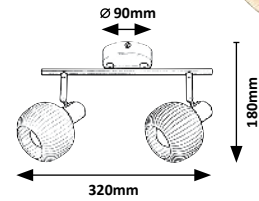

SORAYA

3966

3967

3968

3966 **M G**

☒ E14 / 1x max. 40W
IP20 • 19873
green/white

3967 **M G**

☒ E14 / 2x max. 40W
IP20 • 19873
green/white

3968 **M G**

☒ E14 / 3x max. 40W
IP20 • 19873
green/white