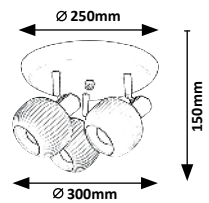

SORAYA

3966

3967

3968

3966 **M G**

☒ E14 / 1x max. 40W
IP20 • 19873
green/white

3967 **M G**

☒ E14 / 2x max. 40W
IP20 • 19873
green/white

3968 **M G**

☒ E14 / 3x max. 40W
IP20 • 19873
green/white