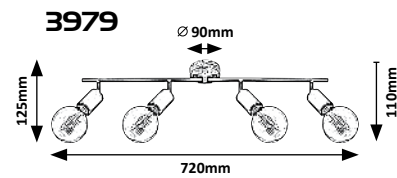

# PABLO

WOOD

3976

3977

3978

3979

3976 (M) (W)

☒ E27 / 1x max. 40W  
IP20  
matte black/beechn

5 998250 339764

3977 (M) (W)

☒ E27 / 2x max. 40W  
IP20  
matte black/beechn

5 998250 339771

3978 (M) (W)

☒ E27 / 3x max. 40W  
IP20  
matte black/beechn

5 998250 339788

3979 (M) (W)