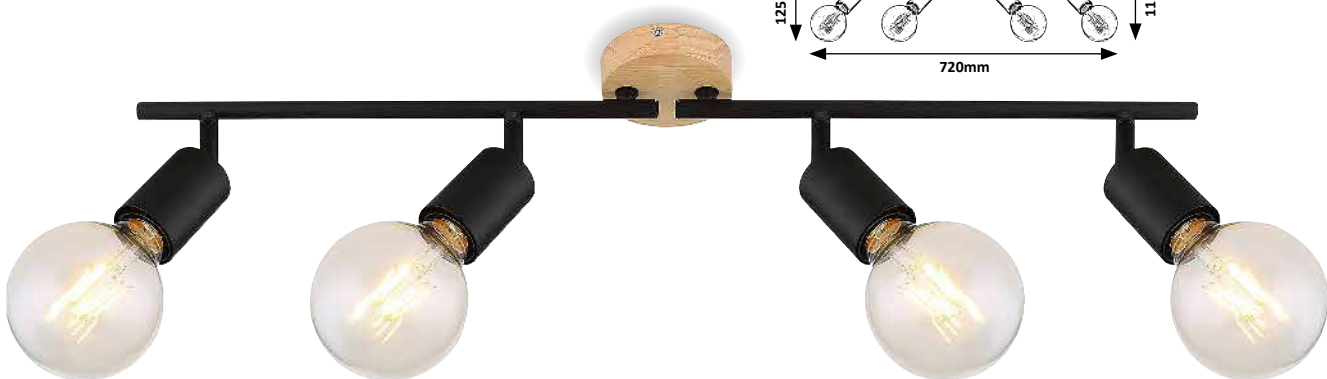

# PABLO

WOOD

3976

3977

3978

3979

3976 (M) (W)

☒ E27 / 1x max. 40W  
IP20  
matte black/beechn

5 998250 339764

3977 (M) (W)

☒ E27 / 2x max. 40W  
IP20  
matte black/beechn

5 998250 339771

3978 (M) (W)

☒ E27 / 3x max. 40W  
IP20  
matte black/beechn

5 998250 339788

3979 (M) (W)

☒ E27 / 4x max. 40W  
IP20  
matte black/beechn

5 998250 339795