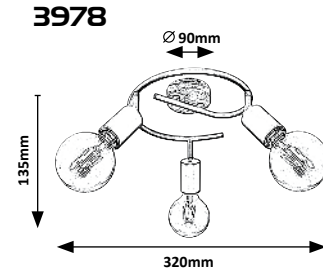

# PABLO

WOOD

3976

3977

3978

3979

3976 (M) (W)

☒ E27 / 1x max. 40W  
IP20  
matte black/beechn

5 998250 339764

3977 (M) (W)

☒ E27 / 2x max. 40W  
IP20  
matte black/beechn

5 998250 339771

3978 (M) (W)

☒ E27 / 3x max. 40W  
IP20  
matte black/beechn

5 998250 339788

3979 (M) (W)

☒ E27 / 4x max. 40W  
IP20  
matte black/beechn

5 998250 339795