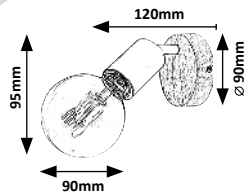

# PABLO

WOOD

3976

3977

3978

3979

3976 (M) (W)

☒ E27 / 1x max. 40W  
IP20  
matte black/beechn

5 998250 339764

3977 (M) (W)

☒ E27 / 2x max. 40W  
IP20  
matte black/beechn

5 998250 339771

3978 (M) (W)

☒ E27 / 3x max. 40W  
IP20  
matte black/beechn

5 998250 339788

3979 (M) (W)