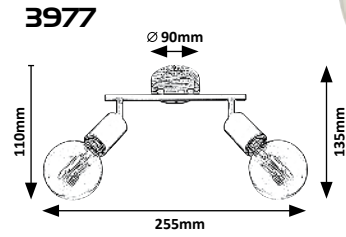

# PABLO

WOOD

3976

3977

3978

3979

3976 (M) (W)

☒ E27 / 1x max. 40W  
IP20  
matte black/beechn

5 998250 339764

3977 (M) (W)

☒ E27 / 2x max. 40W  
IP20  
matte black/beechn

5 998250 339771

3978 (M) (W)

☒ E27 / 3x max. 40W  
IP20  
matte black/beechn

5 998250 339788

3979 (M) (W)