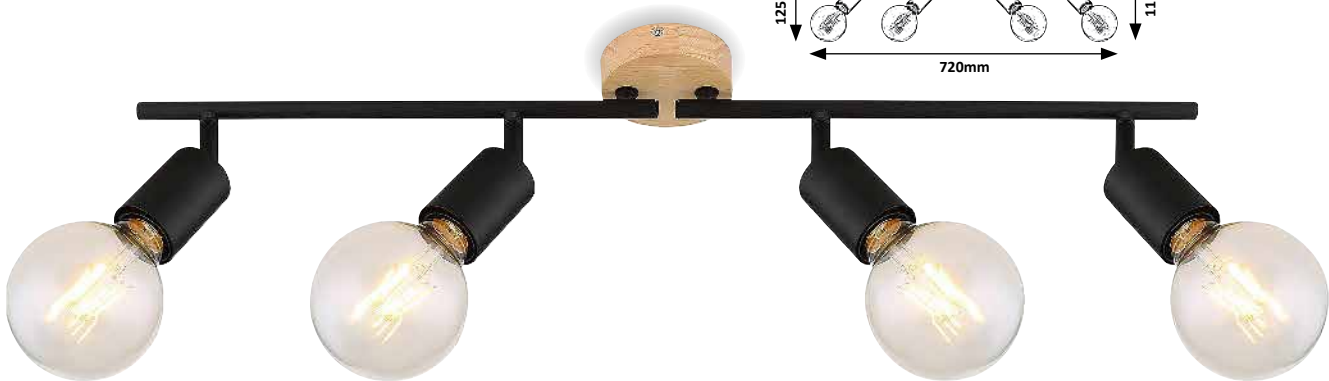

PABLO

WOOD

3976 (M) (W)

☒ E27 / 1x max. 40W
IP20
matte black/beechn

3977 (M) (W)

☒ E27 / 2x max. 40W
IP20
matte black/beechn

3978 (M) (W)

☒ E27 / 3x max. 40W
IP20
matte black/beechn

3979 (M) (W)

☒ E27 / 4x max. 40W
IP20
matte black/beechn