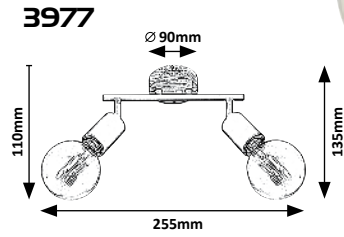

PABLO

WOOD

3976 (M) (W)

☒ E27 / 1x max. 40W
IP20
matte black/beechn

3977 (M) (W)

☒ E27 / 2x max. 40W
IP20
matte black/beechn

3978 (M) (W)

☒ E27 / 3x max. 40W
IP20
matte black/beechn

3979 (M) (W)

☒ E27 / 4x max. 40W
IP20
matte black/beechn