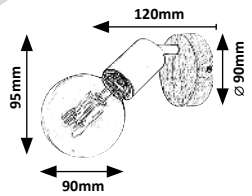

PABLO

WOOD

3976 (M) (W)

☒ E27 / 1x max. 40W
IP20
matte black/beechn

3977 (M) (W)

☒ E27 / 2x max. 40W
IP20
matte black/beechn

3978 (M) (W)

☒ E27 / 3x max. 40W
IP20
matte black/beechn

3979 (M) (W)

☒ E27 / 4x max. 40W
IP20
matte black/beechn