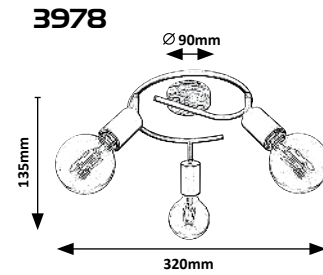

PABLO

WOOD

3976 (M) (W)

☒ E27 / 1x max. 40W
IP20
matte black/beechn

3977 (M) (W)

☒ E27 / 2x max. 40W
IP20
matte black/beechn

3978 (M) (W)

☒ E27 / 3x max. 40W
IP20
matte black/beechn

3979 (M) (W)

☒ E27 / 4x max. 40W
IP20
matte black/beechn