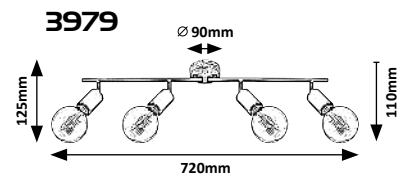

PABLO

WOOD

3976 (M) (W)

☒ E27 / 1x max. 40W
IP20
matte black/beechn

3977 (M) (W)

☒ E27 / 2x max. 40W
IP20
matte black/beechn

3978 (M) (W)

☒ E27 / 3x max. 40W
IP20
matte black/beechn

3979 (M) (W)

☒ E27 / 4x max. 40W
IP20
matte black/beechn