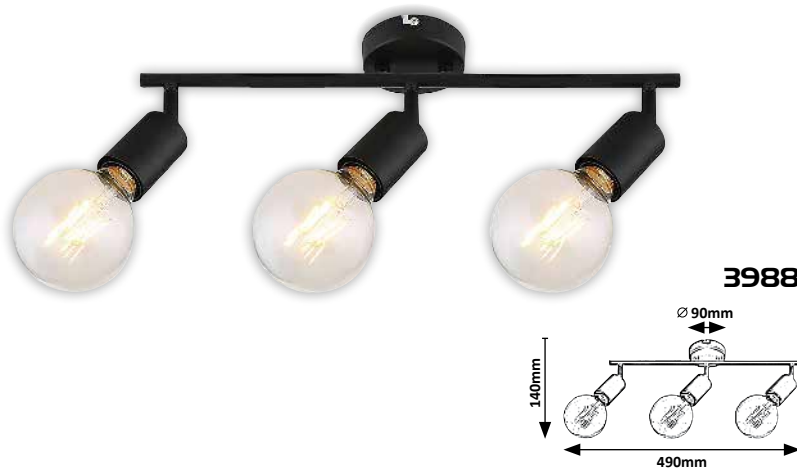

LAMAR

Others /
415. Best match

3986

3987

3988

3986

☒ E27 / 1x max. 40W
IP20
matte black

5 998250 339863

3987

☒ E27 / 2x max. 40W
IP20
matte black

5 998250 339870

3988

☒ E27 / 3x max. 40W
IP20
matte black

5 998250 339887