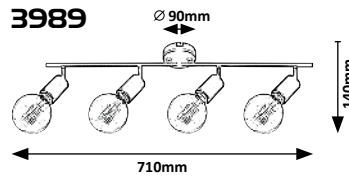

# LAMAR

Others /  
415. Best match

**3989** (M)  
E27 / 4x max. 40W  
IP20  
matte black

5 998250 339894

**3990** (M)  
E27 / 6x max. 40W  
IP20  
matte black

5 998250 339900