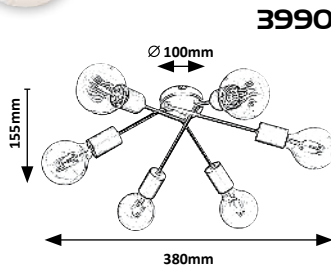

# LAMAR

Others /  
415. Best match

**3989** (M)  
E27 / 4x max. 40W  
IP20  
matte black

5 998250 339894

**3990** (M)  
E27 / 6x max. 40W  
IP20  
matte black

5 998250 339900