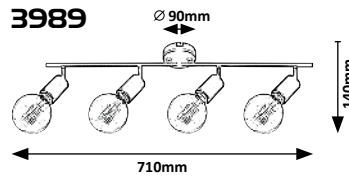

LAMAR

Others /
415. Best match

3989 (M)
E27 / 4x max. 40W
IP20
matte black

3990 (M)
E27 / 6x max. 40W
IP20
matte black