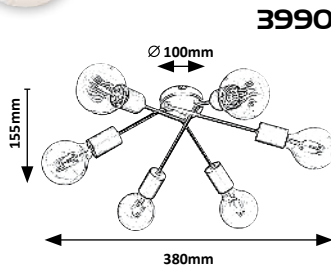

LAMAR

Others /
415. Best match

3989 (M)
E27 / 4x max. 40W
IP20
matte black

3990 (M)
E27 / 6x max. 40W
IP20
matte black