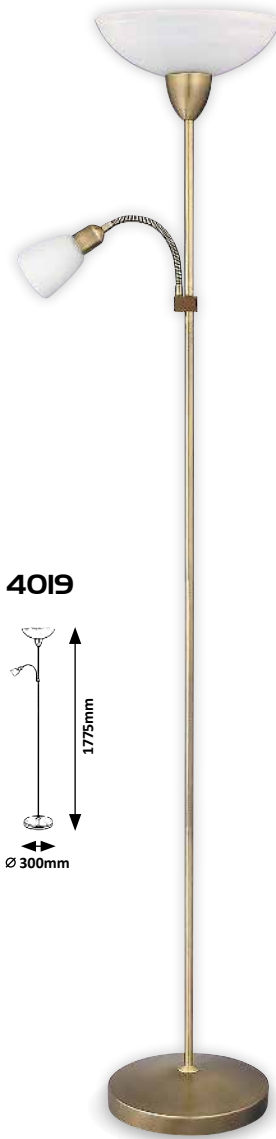

— PEARL CLASSIC —

— HARMONY —

Others / Best match

4019

4091

5739

4019

4091

4019 MG

☒ E27 / G45 / 1x max. 60W +
E14 / 1x max. 40W
IP20 • ☑ • 9584 • 9585
bronze/alabaster

4091 MG

☒ E27 / 1x max. 100W +
E14 / 1x max. 40W
IP20 • ☑ • 19005 • 19006
satin chrome/white/grey