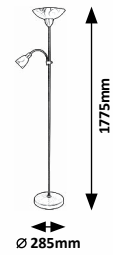

— PEARL CLASSIC —

— HARMONY —

Others / Best match

4019

4091

5739

4019

4091

4019 MG

☒ E27 / G45 / 1x max. 60W +
E14 / 1x max. 40W
IP20 • ☑ • 9584 • 9585
bronze/alabaster

4091 MG

☒ E27 / 1x max. 100W +
E14 / 1x max. 40W
IP20 • ☑ • 19005 • 19006
satin chrome/white/grey