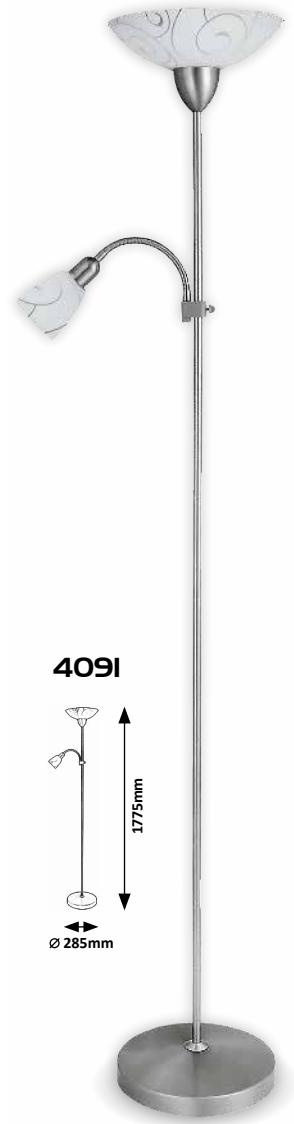

— PEARL CLASSIC —

— HARMONY —

Others / Best match

4019

4091

5739

4019

4091

4019 MG

☒ E27 / G45 / 1x max. 60W +
E14 / 1x max. 40W
IP20 • ☑ • 9584 • 9585
bronze/alabaster

4091 MG

☒ E27 / 1x max. 100W +
E14 / 1x max. 40W
IP20 • ☑ • 19005 • 19006
satin chrome/white/grey