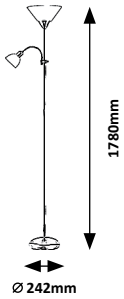

# ACTION

**4026**

**4060**

**4020**

**4028**

**4061**

**4062**

**4026** (M) (P)

☒ E27 / 1x max. 100W + E14 / 1x max. 25W  
 ▣ 9808 • ▣ 9809  
 IP20 • ☒ • silver/orange

5 998250 340265

**4028** (M) (P)

☒ E27 / 1x max. 100W + E14 / 1x max. 25W  
 ▣ 9871 • ▣ 9872  
 IP20 • ☒ • silver/white

5 998250 340289

**4060** (M) (P)

☒ E27 / 1x max. 100W + E14 / 1x max. 25W  
 ▣ 9871 • ▣ 9872  
 IP20 • ☒ • gold/white

5 998250 340609

**4061** (M) (P)

☒ E27 / 1x max. 100W + E14 / 1x max. 25W  
 ▣ 9871 • ▣ 9872  
 IP20 • ☒ • white