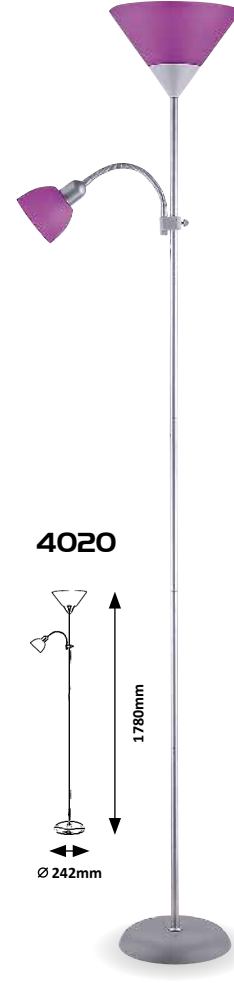

# ACTION

**4026**

**4060**

**4020**

**4028**

**4061**

**4062**

**4026** (M) (P)

☒ E27 / 1x max. 100W + E14 / 1x max. 25W  
 ▣ 9808 • ▣ 9809  
 IP20 • ☒ • silver/orange

5 998250 340265

**4028** (M) (P)

☒ E27 / 1x max. 100W + E14 / 1x max. 25W  
 ▣ 9871 • ▣ 9872  
 IP20 • ☒ • silver/white

5 998250 340289

**4060** (M) (P)

☒ E27 / 1x max. 100W + E14 / 1x max. 25W  
 ▣ 9871 • ▣ 9872  
 IP20 • ☒ • gold/white

5 998250 340609

**4061** (M) (P)

☒ E27 / 1x max. 100W + E14 / 1x max. 25W  
 ▣ 9871 • ▣ 9872  
 IP20 • ☒ • white

5 998250 340616

**4020** (M) (P)

☒ E27 / 1x max. 100W + E14 / 1x max. 25W  
 ▣ 19199 • ▣ 19200  
 IP20 • ☒ • silver/purple

5 998250 340203

**4062** (M) (P)

☒ E27 / 1x max. 100W + E14 / 1x max. 25W  
 ▣ 9871 • ▣ 9872  
 IP20 • ☒ • black/white