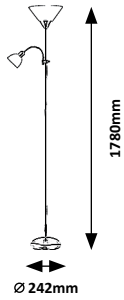

# ACTION

**4026**

**4060**

**4020**

**4028**

**4061**

**4062**

**4026** (M) (P)

☒ E27 / 1x max. 100W + E14 / 1x max. 25W  
 ▣ 9808 • ▣ 9809  
 IP20 • ☒ • silver/orange

5 998250 340265

**4028** (M) (P)

☒ E27 / 1x max. 100W + E14 / 1x max. 25W  
 ▣ 9871 • ▣ 9872  
 IP20 • ☒ • silver/white

5 998250 340289

**4060** (M) (P)

☒ E27 / 1x max. 100W + E14 / 1x max. 25W  
 ▣ 9871 • ▣ 9872  
 IP20 • ☒ • gold/white

5 998250 340609

**4061** (M) (P)

☒ E27 / 1x max. 100W + E14 / 1x max. 25W  
 ▣ 9871 • ▣ 9872  
 IP20 • ☒ • white

5 998250 340616

**4020** (M) (P)

☒ E27 / 1x max. 100W + E14 / 1x max. 25W  
 ▣ 19199 • ▣ 19200  
 IP20 • ☒ • silver/purple

5 998250 340203

**4062** (M) (P)

☒ E27 / 1x max. 100W + E14 / 1x max. 25W  
 ▣ 9871 • ▣ 9872  
 IP20 • ☒ • black/white