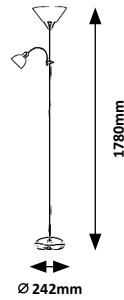

# ACTION

**4026**

**4060**

**4020**

**4028**

**4061**

**4062**

**4026** (M) (P)

☒ E27 / 1x max. 100W + E14 / 1x max. 25W  
 ▣ 9808 • ▣ 9809  
 IP20 • ☒ • silver/orange

5 998250 340265

**4028** (M) (P)

☒ E27 / 1x max. 100W + E14 / 1x max. 25W  
 ▣ 9871 • ▣ 9872  
 IP20 • ☒ • silver/white

5 998250 340289

**4060** (M) (P)

☒ E27 / 1x max. 100W + E14 / 1x max. 25W  
 ▣ 9871 • ▣ 9872  
 IP20 • ☒ • gold/white

5 998250 340609

**4061** (M) (P)

☒ E27 / 1x max. 100W + E14 / 1x max. 25W  
 ▣ 9871 • ▣ 9872  
 IP20 • ☒ • white