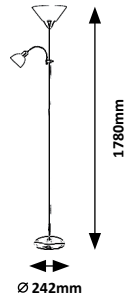

# ACTION

**4026**

**4060**

**4020**

**4028**

**4061**

**4062**

**4026** (M) (P)

☒ E27 / 1x max. 100W + E14 / 1x max. 25W  
 ▣ 9808 • ▣ 9809  
 IP20 • ☒ • silver/orange

5 998250 340265

**4028** (M) (P)

☒ E27 / 1x max. 100W + E14 / 1x max. 25W  
 ▣ 9871 • ▣ 9872  
 IP20 • ☒ • silver/white

5 998250 340289

**4060** (M) (P)

☒ E27 / 1x max. 100W + E14 / 1x max. 25W  
 ▣ 9871 • ▣ 9872  
 IP20 • ☒ • gold/white

5 998250 340609

**4061** (M) (P)

☒ E27 / 1x max. 100W + E14 / 1x max. 25W  
 ▣ 9871 • ▣ 9872  
 IP20 • ☒ • white