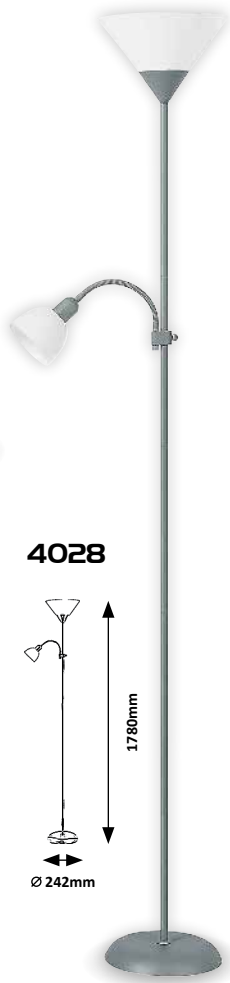

# ACTION

**4026**

**4060**

**4020**

**4028**

**4061**

**4062**

**4026** (M) (P)

☒ E27 / 1x max. 100W + E14 / 1x max. 25W  
 ▣ 9808 • ▣ 9809  
 IP20 • ☒ • silver/orange

5 998250 340265

**4028** (M) (P)

☒ E27 / 1x max. 100W + E14 / 1x max. 25W  
 ▣ 9871 • ▣ 9872  
 IP20 • ☒ • silver/white

5 998250 340289

**4060** (M) (P)

☒ E27 / 1x max. 100W + E14 / 1x max. 25W  
 ▣ 9871 • ▣ 9872  
 IP20 • ☒ • gold/white

5 998250 340609

**4061** (M) (P)

☒ E27 / 1x max. 100W + E14 / 1x max. 25W  
 ▣ 9871 • ▣ 9872  
 IP20 • ☒ • white

5 998250 340616

**4020** (M) (P)

☒ E27 / 1x max. 100W + E14 / 1x max. 25W  
 ▣ 19199 • ▣ 19200  
 IP20 • ☒ • silver/purple

5 998250 340203

**4062** (M) (P)

☒ E27 / 1x max. 100W + E14 / 1x max. 25W  
 ▣ 9871 • ▣ 9872  
 IP20 • ☒ • black/white