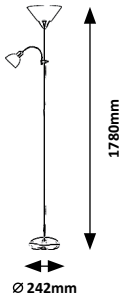

# ACTION

**4026**

**4060**

**4020**

**4028**

**4061**

**4062**

**4026** (M) (P)

☒ E27 / 1x max. 100W + E14 / 1x max. 25W  
 ▣ 9808 • ▣ 9809  
 IP20 • ☒ • silver/orange

5 998250 340265

**4028** (M) (P)

☒ E27 / 1x max. 100W + E14 / 1x max. 25W  
 ▣ 9871 • ▣ 9872  
 IP20 • ☒ • silver/white

5 998250 340289

**4060** (M) (P)

☒ E27 / 1x max. 100W + E14 / 1x max. 25W  
 ▣ 9871 • ▣ 9872  
 IP20 • ☒ • gold/white

5 998250 340609

**4061** (M) (P)

☒ E27 / 1x max. 100W + E14 / 1x max. 25W  
 ▣ 9871 • ▣ 9872  
 IP20 • ☒ • white

5 998250 340616

**4020** (M) (P)

☒ E27 / 1x max. 100W + E14 / 1x max. 25W  
 ▣ 19199 • ▣ 19200  
 IP20 • ☒ • silver/purple

5 998250 340203

**4062** (M) (P)

☒ E27 / 1x max. 100W + E14 / 1x max. 25W  
 ▣ 9871 • ▣ 9872  
 IP20 • ☒ • black/white