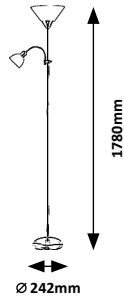

# ACTION

**4026**

**4060**

**4020**

**4028**

**4061**

**4062**

**4026** (M) (P)

☒ E27 / 1x max. 100W + E14 / 1x max. 25W  
 ▣ 9808 • ▣ 9809  
 IP20 • ☒ • silver/orange

5 998250 340265

**4028** (M) (P)

☒ E27 / 1x max. 100W + E14 / 1x max. 25W  
 ▣ 9871 • ▣ 9872  
 IP20 • ☒ • silver/white

5 998250 340289

**4060** (M) (P)

☒ E27 / 1x max. 100W + E14 / 1x max. 25W  
 ▣ 9871 • ▣ 9872  
 IP20 • ☒ • gold/white

5 998250 340609

**4061** (M) (P)

☒ E27 / 1x max. 100W + E14 / 1x max. 25W  
 ▣ 9871 • ▣ 9872  
 IP20 • ☒ • white