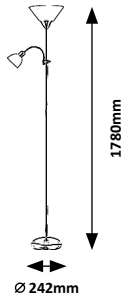

ACTION

4026

4060

4020

4028

4061

4062

4026 (M P)

☒ E27 / 1x max. 100W +
E14 / 1x max. 25W
▣ 9808 • ▣ 9809
IP20 • ☒ • silver/orange

5 998250 340265

4028 (M P)

☒ E27 / 1x max. 100W +
E14 / 1x max. 25W
▣ 9871 • ▣ 9872
IP20 • ☒ • silver/white

5 998250 340289

4060 (M P)

☒ E27 / 1x max. 100W +
E14 / 1x max. 25W
▣ 9871 • ▣ 9872
IP20 • ☒ • gold/white

5 998250 340609

4061 (M P)

☒ E27 / 1x max. 100W +
E14 / 1x max. 25W
▣ 9871 • ▣ 9872
IP20 • ☒ • white

5 998250 340616

4020 (M P)

☒ E27 / 1x max. 100W +
E14 / 1x max. 25W
▣ 19199 • ▣ 19200
IP20 • ☒ • silver/purple

5 998250 340203

4062 (M P)

☒ E27 / 1x max. 100W +
E14 / 1x max. 25W
▣ 9871 • ▣ 9872
IP20 • ☒ • black/white

5 998250 340623