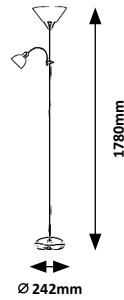

ACTION

4026

4060

4020

4028

4061

4062

4026 (M P)

☒ E27 / 1x max. 100W +
E14 / 1x max. 25W
▣ 9808 • ▣ 9809
IP20 • ☒ • silver/orange

5 998250 340265

4028 (M P)

☒ E27 / 1x max. 100W +
E14 / 1x max. 25W
▣ 9871 • ▣ 9872
IP20 • ☒ • silver/white

5 998250 340289

4060 (M P)

☒ E27 / 1x max. 100W +
E14 / 1x max. 25W
▣ 9871 • ▣ 9872
IP20 • ☒ • gold/white

5 998250 340609

4061 (M P)

☒ E27 / 1x max. 100W +
E14 / 1x max. 25W
▣ 9871 • ▣ 9872
IP20 • ☒ • white

5 998250 340616