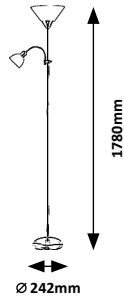

ACTION

4026

4060

4020

4028

4061

4062

4026 (M P)

☒ E27 / 1x max. 100W +
E14 / 1x max. 25W
▣ 9808 • ▣ 9809
IP20 • ☒ • silver/orange

5 998250 340265

4028 (M P)

☒ E27 / 1x max. 100W +
E14 / 1x max. 25W
▣ 9871 • ▣ 9872
IP20 • ☒ • silver/white

5 998250 340289

4060 (M P)

☒ E27 / 1x max. 100W +
E14 / 1x max. 25W
▣ 9871 • ▣ 9872
IP20 • ☒ • gold/white

5 998250 340609

4061 (M P)

☒ E27 / 1x max. 100W +
E14 / 1x max. 25W
▣ 9871 • ▣ 9872
IP20 • ☒ • white

5 998250 340616