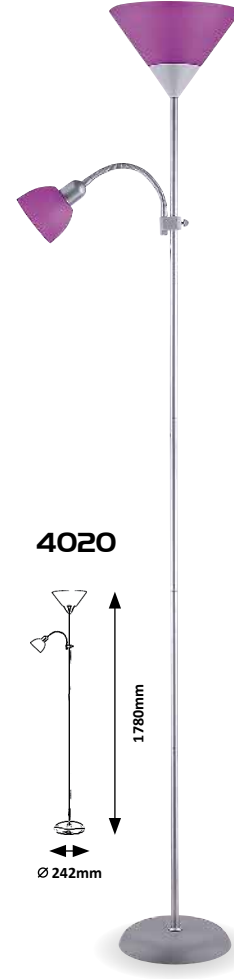

ACTION

4026

4060

4020

4028

4061

4062

4026 (M P)

☒ E27 / 1x max. 100W +
E14 / 1x max. 25W
▣ 9808 • ▣ 9809
IP20 • ☒ • silver/orange

5 998250 340265

4028 (M P)

☒ E27 / 1x max. 100W +
E14 / 1x max. 25W
▣ 9871 • ▣ 9872
IP20 • ☒ • silver/white

5 998250 340289

4060 (M P)

☒ E27 / 1x max. 100W +
E14 / 1x max. 25W
▣ 9871 • ▣ 9872
IP20 • ☒ • gold/white

5 998250 340609

4061 (M P)

☒ E27 / 1x max. 100W +
E14 / 1x max. 25W
▣ 9871 • ▣ 9872
IP20 • ☒ • white

5 998250 340616

4020 (M P)

☒ E27 / 1x max. 100W +
E14 / 1x max. 25W
▣ 19199 • ▣ 19200
IP20 • ☒ • silver/purple

5 998250 340203

4062 (M P)

☒ E27 / 1x max. 100W +
E14 / 1x max. 25W
▣ 9871 • ▣ 9872
IP20 • ☒ • black/white

5 998250 340623