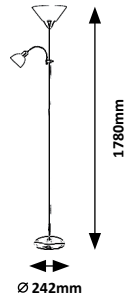

ACTION

4026

4060

4020

4028

4061

4062

4026 (M P)

☒ E27 / 1x max. 100W +
E14 / 1x max. 25W
▣ 9808 • ▣ 9809
IP20 • ☒ • silver/orange

5 998250 340265

4028 (M P)

☒ E27 / 1x max. 100W +
E14 / 1x max. 25W
▣ 9871 • ▣ 9872
IP20 • ☒ • silver/white

5 998250 340289

4060 (M P)

☒ E27 / 1x max. 100W +
E14 / 1x max. 25W
▣ 9871 • ▣ 9872
IP20 • ☒ • gold/white

5 998250 340609

4061 (M P)

☒ E27 / 1x max. 100W +
E14 / 1x max. 25W
▣ 9871 • ▣ 9872
IP20 • ☒ • white

5 998250 340616