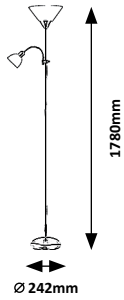

ACTION

4026

4060

4020

4028

4061

4062

4026 (M P)

☒ E27 / 1x max. 100W +
E14 / 1x max. 25W
▣ 9808 • ▣ 9809
IP20 • ☒ • silver/orange

5 998250 340265

4028 (M P)

☒ E27 / 1x max. 100W +
E14 / 1x max. 25W
▣ 9871 • ▣ 9872
IP20 • ☒ • silver/white

5 998250 340289

4060 (M P)

☒ E27 / 1x max. 100W +
E14 / 1x max. 25W
▣ 9871 • ▣ 9872
IP20 • ☒ • gold/white

5 998250 340609

4061 (M P)

☒ E27 / 1x max. 100W +
E14 / 1x max. 25W
▣ 9871 • ▣ 9872
IP20 • ☒ • white

5 998250 340616

4020 (M P)

☒ E27 / 1x max. 100W +
E14 / 1x max. 25W
▣ 19199 • ▣ 19200
IP20 • ☒ • silver/purple

5 998250 340203

4062 (M P)

☒ E27 / 1x max. 100W +
E14 / 1x max. 25W
▣ 9871 • ▣ 9872
IP20 • ☒ • black/white

5 998250 340623