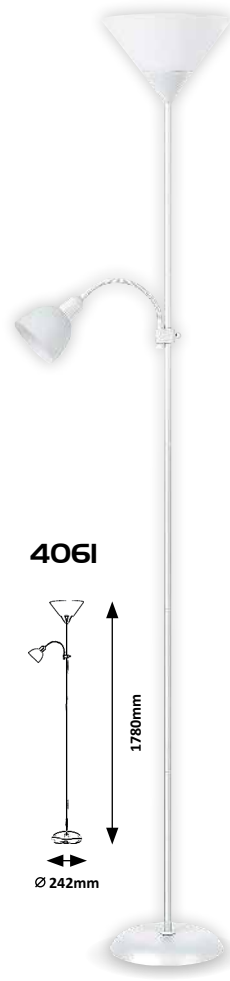

ACTION

4026

4060

4020

4028

4061

4062

4026 (M P)

☒ E27 / 1x max. 100W +
E14 / 1x max. 25W
▣ 9808 • ▣ 9809
IP20 • ☒ • silver/orange

5 998250 340265

4028 (M P)

☒ E27 / 1x max. 100W +
E14 / 1x max. 25W
▣ 9871 • ▣ 9872
IP20 • ☒ • silver/white

5 998250 340289

4060 (M P)

☒ E27 / 1x max. 100W +
E14 / 1x max. 25W
▣ 9871 • ▣ 9872
IP20 • ☒ • gold/white

5 998250 340609

4061 (M P)

☒ E27 / 1x max. 100W +
E14 / 1x max. 25W
▣ 9871 • ▣ 9872
IP20 • ☒ • white

5 998250 340616

4020 (M P)

☒ E27 / 1x max. 100W +
E14 / 1x max. 25W
▣ 19199 • ▣ 19200
IP20 • ☒ • silver/purple

5 998250 340203

4062 (M P)

☒ E27 / 1x max. 100W +
E14 / 1x max. 25W
▣ 9871 • ▣ 9872
IP20 • ☒ • black/white

5 998250 340623