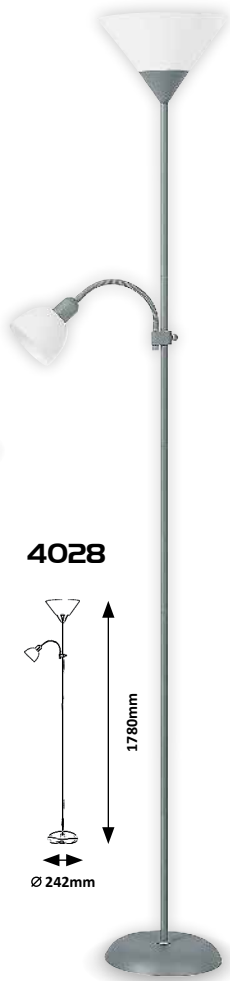

ACTION

4026

4060

4020

4028

4061

4062

4026 (M P)

☒ E27 / 1x max. 100W +
E14 / 1x max. 25W
▣ 9808 • ▣ 9809
IP20 • ☒ • silver/orange

5 998250 340265

4028 (M P)

☒ E27 / 1x max. 100W +
E14 / 1x max. 25W
▣ 9871 • ▣ 9872
IP20 • ☒ • silver/white

5 998250 340289

4060 (M P)

☒ E27 / 1x max. 100W +
E14 / 1x max. 25W
▣ 9871 • ▣ 9872
IP20 • ☒ • gold/white

5 998250 340609

4061 (M P)

☒ E27 / 1x max. 100W +
E14 / 1x max. 25W
▣ 9871 • ▣ 9872
IP20 • ☒ • white

5 998250 340616

4020 (M P)

☒ E27 / 1x max. 100W +
E14 / 1x max. 25W
▣ 19199 • ▣ 19200
IP20 • ☒ • silver/purple

5 998250 340203

4062 (M P)

☒ E27 / 1x max. 100W +
E14 / 1x max. 25W
▣ 9871 • ▣ 9872
IP20 • ☒ • black/white

5 998250 340623