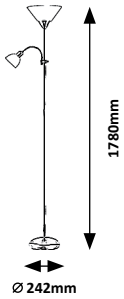

ACTION

4026

4060

4020

4028

4061

4062

4026 (M P)

☒ E27 / 1x max. 100W +
E14 / 1x max. 25W
▣ 9808 • ▣ 9809
IP20 • ☒ • silver/orange

5 998250 340265

4028 (M P)

☒ E27 / 1x max. 100W +
E14 / 1x max. 25W
▣ 9871 • ▣ 9872
IP20 • ☒ • silver/white

5 998250 340289

4060 (M P)

☒ E27 / 1x max. 100W +
E14 / 1x max. 25W
▣ 9871 • ▣ 9872
IP20 • ☒ • gold/white

5 998250 340609

4061 (M P)

☒ E27 / 1x max. 100W +
E14 / 1x max. 25W
▣ 9871 • ▣ 9872
IP20 • ☒ • white

5 998250 340616

4020 (M P)

☒ E27 / 1x max. 100W +
E14 / 1x max. 25W
▣ 19199 • ▣ 19200
IP20 • ☒ • silver/purple

5 998250 340203

4062 (M P)

☒ E27 / 1x max. 100W +
E14 / 1x max. 25W
▣ 9871 • ▣ 9872
IP20 • ☒ • black/white

5 998250 340623