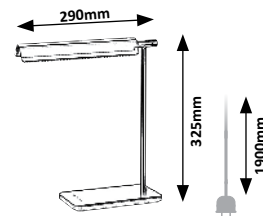

## HORUS

2934

2934 (M) (P)

LED / 7W (530lm);  
750lm, 3000K, 4000K, 6500K) incl.  
IP20  
black

5 998250 329345

4037 (M) (G)

E27 / 1x max. 60W  
IP20 •  
9586  
satin chrome/white

5 998250 340371