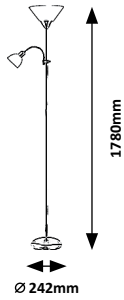

# ACTION

**4026**

**4060**

**4020**

**4028**

**4061**

**4062**

**4026** (M) (P)

☒ E27 / 1x max. 100W + E14 / 1x max. 25W  
 ▣ 9808 • ▣ 9809  
 IP20 • ☒ • silver/orange

5 998250 340265

**4028** (M) (P)

☒ E27 / 1x max. 100W + E14 / 1x max. 25W  
 ▣ 9871 • ▣ 9872  
 IP20 • ☒ • silver/white

5 998250 340289

**4060** (M) (P)

☒ E27 / 1x max. 100W + E14 / 1x max. 25W  
 ▣ 9871 • ▣ 9872  
 IP20 • ☒ • gold/white

5 998250 340609

**4061** (M) (P)

☒ E27 / 1x max. 100W + E14 / 1x max. 25W  
 ▣ 9871 • ▣ 9872  
 IP20 • ☒ • white