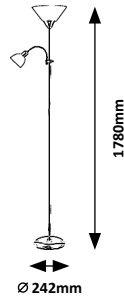

# ACTION

**4026**

**4060**

**4020**

**4028**

**4061**

**4062**

**4026** (M) (P)

☒ E27 / 1x max. 100W +  
E14 / 1x max. 25W  
▣ 9808 • ▣ 9809  
IP20 • ☒ • silver/orange

5 998250 340265

**4028** (M) (P)

☒ E27 / 1x max. 100W +  
E14 / 1x max. 25W  
▣ 9871 • ▣ 9872  
IP20 • ☒ • silver/white

5 998250 340289

**4060** (M) (P)

☒ E27 / 1x max. 100W +  
E14 / 1x max. 25W  
▣ 9871 • ▣ 9872  
IP20 • ☒ • gold/white

5 998250 340609

**4061** (M) (P)

☒ E27 / 1x max. 100W +  
E14 / 1x max. 25W  
▣ 9871 • ▣ 9872  
IP20 • ☒ • white