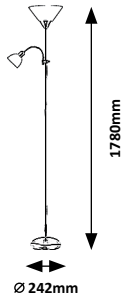

# ACTION

**4026**

**4060**

**4020**

**4028**

**4061**

**4062**

**4026** (M) (P)

☒ E27 / 1x max. 100W +  
E14 / 1x max. 25W  
▣ 9808 • ▣ 9809  
IP20 • ☒ • silver/orange

5 998250 340265

**4028** (M) (P)

☒ E27 / 1x max. 100W +  
E14 / 1x max. 25W  
▣ 9871 • ▣ 9872  
IP20 • ☒ • silver/white

5 998250 340289

**4060** (M) (P)

☒ E27 / 1x max. 100W +  
E14 / 1x max. 25W  
▣ 9871 • ▣ 9872  
IP20 • ☒ • gold/white

5 998250 340609

**4061** (M) (P)

☒ E27 / 1x max. 100W +  
E14 / 1x max. 25W  
▣ 9871 • ▣ 9872  
IP20 • ☒ • white

5 998250 340616

**4020** (M) (P)

☒ E27 / 1x max. 100W +  
E14 / 1x max. 25W  
▣ 19199 • ▣ 19200  
IP20 • ☒ • silver/purple

5 998250 340203

**4062** (M) (P)

☒ E27 / 1x max. 100W +  
E14 / 1x max. 25W  
▣ 9871 • ▣ 9872  
IP20 • ☒ • black/white