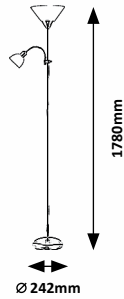

# ACTION

**4026**

**4060**

**4020**

**4028**

**4061**

**4062**

**4026** (M) (P)

☒ E27 / 1x max. 100W +  
E14 / 1x max. 25W  
▣ 9808 • ▣ 9809  
IP20 • ☒ • silver/orange

5 998250 340265

**4028** (M) (P)

☒ E27 / 1x max. 100W +  
E14 / 1x max. 25W  
▣ 9871 • ▣ 9872  
IP20 • ☒ • silver/white

5 998250 340289

**4060** (M) (P)

☒ E27 / 1x max. 100W +  
E14 / 1x max. 25W  
▣ 9871 • ▣ 9872  
IP20 • ☒ • gold/white

5 998250 340609

**4061** (M) (P)

☒ E27 / 1x max. 100W +  
E14 / 1x max. 25W  
▣ 9871 • ▣ 9872  
IP20 • ☒ • white