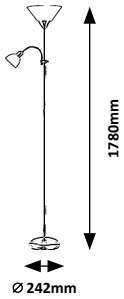

# ACTION

**4026**

**4060**

**4020**

**4028**

**4061**

**4062**

**4026** (M) (P)

☒ E27 / 1x max. 100W +  
E14 / 1x max. 25W  
▣ 9808 • ▣ 9809  
IP20 • ☒ • silver/orange

5 998250 340265

**4028** (M) (P)

☒ E27 / 1x max. 100W +  
E14 / 1x max. 25W  
▣ 9871 • ▣ 9872  
IP20 • ☒ • silver/white

5 998250 340289

**4060** (M) (P)

☒ E27 / 1x max. 100W +  
E14 / 1x max. 25W  
▣ 9871 • ▣ 9872  
IP20 • ☒ • gold/white

5 998250 340609

**4061** (M) (P)

☒ E27 / 1x max. 100W +  
E14 / 1x max. 25W  
▣ 9871 • ▣ 9872  
IP20 • ☒ • white