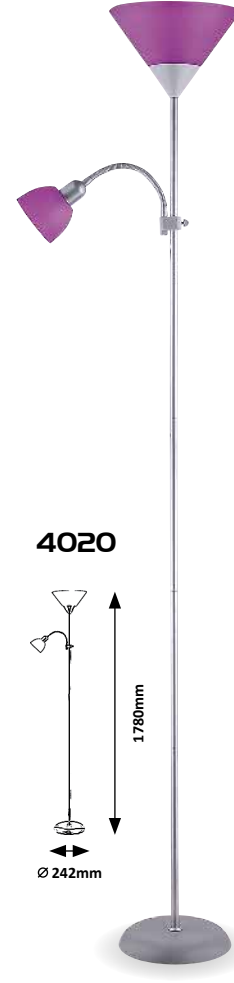

# ACTION

**4026**

**4060**

**4020**

**4028**

**4061**

**4062**

**4026** (M) (P)

☒ E27 / 1x max. 100W +  
E14 / 1x max. 25W  
▣ 9808 • ▣ 9809  
IP20 • ☒ • silver/orange

5 998250 340265

**4028** (M) (P)

☒ E27 / 1x max. 100W +  
E14 / 1x max. 25W  
▣ 9871 • ▣ 9872  
IP20 • ☒ • silver/white

5 998250 340289

**4060** (M) (P)

☒ E27 / 1x max. 100W +  
E14 / 1x max. 25W  
▣ 9871 • ▣ 9872  
IP20 • ☒ • gold/white

5 998250 340609

**4061** (M) (P)

☒ E27 / 1x max. 100W +  
E14 / 1x max. 25W  
▣ 9871 • ▣ 9872  
IP20 • ☒ • white

5 998250 340616

**4020** (M) (P)

☒ E27 / 1x max. 100W +  
E14 / 1x max. 25W  
▣ 19199 • ▣ 19200  
IP20 • ☒ • silver/purple

5 998250 340203

**4062** (M) (P)

☒ E27 / 1x max. 100W +  
E14 / 1x max. 25W  
▣ 9871 • ▣ 9872  
IP20 • ☒ • black/white