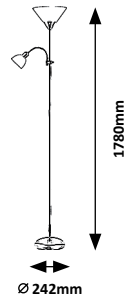

# ACTION

**4026**

**4060**

**4020**

**4028**

**4061**

**4062**

**4026** (M) (P)

☒ E27 / 1x max. 100W +  
E14 / 1x max. 25W  
▣ 9808 • ▣ 9809  
IP20 • ☒ • silver/orange

5 998250 340265

**4028** (M) (P)

☒ E27 / 1x max. 100W +  
E14 / 1x max. 25W  
▣ 9871 • ▣ 9872  
IP20 • ☒ • silver/white

5 998250 340289

**4060** (M) (P)

☒ E27 / 1x max. 100W +  
E14 / 1x max. 25W  
▣ 9871 • ▣ 9872  
IP20 • ☒ • gold/white

5 998250 340609

**4061** (M) (P)

☒ E27 / 1x max. 100W +  
E14 / 1x max. 25W  
▣ 9871 • ▣ 9872  
IP20 • ☒ • white