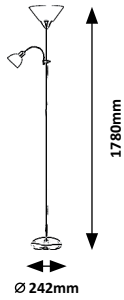

# ACTION

**4026**

**4060**

**4020**

**4028**

**4061**

**4062**

**4026** (M) (P)

☒ E27 / 1x max. 100W +  
E14 / 1x max. 25W  
▣ 9808 • ▣ 9809  
IP20 • ☒ • silver/orange

5 998250 340265

**4028** (M) (P)

☒ E27 / 1x max. 100W +  
E14 / 1x max. 25W  
▣ 9871 • ▣ 9872  
IP20 • ☒ • silver/white

5 998250 340289

**4060** (M) (P)

☒ E27 / 1x max. 100W +  
E14 / 1x max. 25W  
▣ 9871 • ▣ 9872  
IP20 • ☒ • gold/white

5 998250 340609

**4061** (M) (P)

☒ E27 / 1x max. 100W +  
E14 / 1x max. 25W  
▣ 9871 • ▣ 9872  
IP20 • ☒ • white