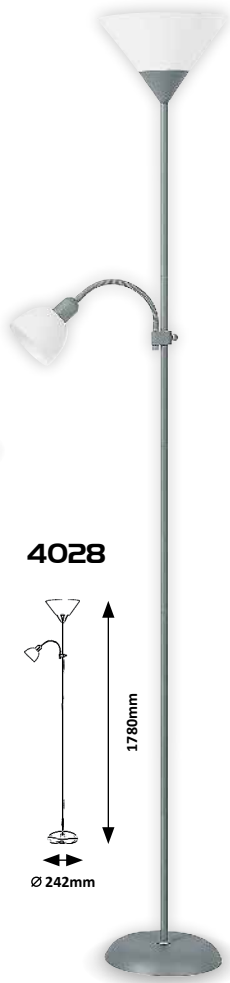

# ACTION

**4026**

**4060**

**4020**

**4028**

**4061**

**4062**

**4026** (M) (P)

☒ E27 / 1x max. 100W +  
E14 / 1x max. 25W  
▣ 9808 • ▣ 9809  
IP20 • ☒ • silver/orange

5 998250 340265

**4028** (M) (P)

☒ E27 / 1x max. 100W +  
E14 / 1x max. 25W  
▣ 9871 • ▣ 9872  
IP20 • ☒ • silver/white

5 998250 340289

**4060** (M) (P)

☒ E27 / 1x max. 100W +  
E14 / 1x max. 25W  
▣ 9871 • ▣ 9872  
IP20 • ☒ • gold/white

5 998250 340609

**4061** (M) (P)

☒ E27 / 1x max. 100W +  
E14 / 1x max. 25W  
▣ 9871 • ▣ 9872  
IP20 • ☒ • white

5 998250 340616

**4020** (M) (P)

☒ E27 / 1x max. 100W +  
E14 / 1x max. 25W  
▣ 19199 • ▣ 19200  
IP20 • ☒ • silver/purple

5 998250 340203

**4062** (M) (P)

☒ E27 / 1x max. 100W +  
E14 / 1x max. 25W  
▣ 9871 • ▣ 9872  
IP20 • ☒ • black/white