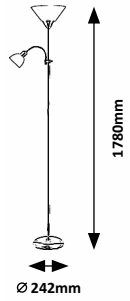

ACTION

4064

4188

4065

4064 (M) (P)

☒ E27 / 1x max. 100W +
E14 / 1x max. 25W
▲ 9871 • ▽ 9872
IP20 • ☒ • satin chrome/white

5 998250 340647

4065 (M) (P)

☒ E27 / 1x max. 100W +
E14 / 1x max. 25W
▲ 9871 • ▽ 9872
IP20 • ☒ • bronze/white

5 998250 340654

4188 (M) (P)

☒ E27 / 1x max. 100W +
E14 / 1x max. 25W
▲ 9871 • ▽ 9872
IP20 • ☒ • brown/white

5 998250 341880