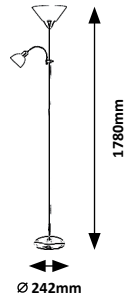

ACTION

4064

4188

4065

4064 (M) (P)

☒ E27 / 1x max. 100W +
E14 / 1x max. 25W
▲ 9871 • ▽ 9872
IP20 • ☒ • satin chrome/white

5 998250 340647

4065 (M) (P)

☒ E27 / 1x max. 100W +
E14 / 1x max. 25W
▲ 9871 • ▽ 9872
IP20 • ☒ • bronze/white

5 998250 340654

4188 (M) (P)

☒ E27 / 1x max. 100W +
E14 / 1x max. 25W
▲ 9871 • ▽ 9872
IP20 • ☒ • brown/white

5 998250 341880