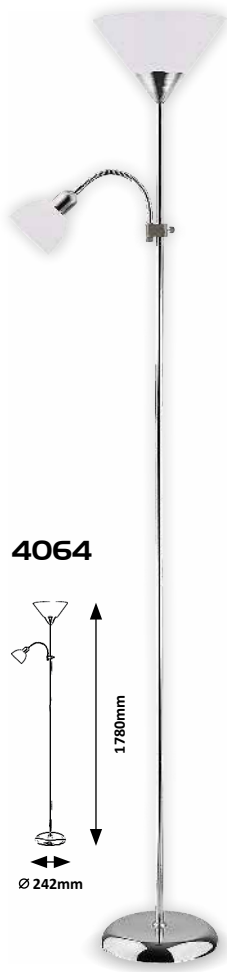

ACTION

4064

4188

4065

4064 (M) (P)

☒ E27 / 1x max. 100W +
E14 / 1x max. 25W
▲ 9871 • ▽ 9872
IP20 • ☒ • satin chrome/white

5 998250 340647

4065 (M) (P)

☒ E27 / 1x max. 100W +
E14 / 1x max. 25W
▲ 9871 • ▽ 9872
IP20 • ☒ • bronze/white

5 998250 340654

4188 (M) (P)

☒ E27 / 1x max. 100W +
E14 / 1x max. 25W
▲ 9871 • ▽ 9872
IP20 • ☒ • brown/white

5 998250 341880