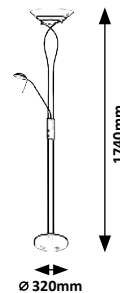

BETA

4075

R7s
1x max. 230W

G9
1x max. 40W

4076

R7s
1x max. 230W

G9
1x max. 40W

GAMMA TREND

4554

E27
2x max. 15W

G9
1x max. 40W

4555

E27
2x max. 15W

G9
1x max. 40W

4075 **MG**

☑ 230W (4970lm, 2700K)
+ 28W (370lm, 2700K) incl.
R7s / 1x max. 230W + G9 / 1x max. 40W
IP20 • ☐ • ▲ 19004 • satin chrome

5 998250 345543

4555 **MG**

☒ E27 / 2x max. 15W
+ G9 / 1x max. 40W
IP20 • ☐ • ▲ 19002 • ▲ 19003
antique white/white

5 998250 345550