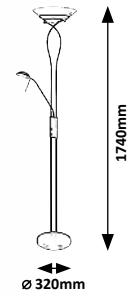

# GAMMA

**4077**

R7s  
1x max. 230W

G9  
1x max. 40W

**4078**

R7s  
1x max. 230W

G9  
1x max. 40W

**4077** **MG**

☑ 230W (4970lm, 2700K) + 28W (370lm, 2700K) incl.  
R7s / 1x max. 230W + G9 / 1x max. 40W  
IP20 • • 19002 • 19003  
satin chrome/white

5 998250 340777

**4078** **MG**

☑ 230W (4970lm, 2700K) + 28W (370lm, 2700K) incl.  
R7s / 1x max. 230W + G9 / 1x max. 40W  
IP20 • • 19002 • 19003  
bronze/white