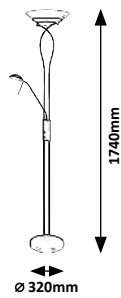

# GAMMA

**4077**

R7s  
1x max. 230W

G9  
1x max. 40W

**4078**

R7s  
1x max. 230W

G9  
1x max. 40W

**4077** **MG**

☑ 230W (4970lm, 2700K) + 28W (370lm, 2700K) incl.  
R7s / 1x max. 230W + G9 / 1x max. 40W  
IP20 • • 19002 • 19003  
satin chrome/white

5 998250 340777

**4078** **MG**

☑ 230W (4970lm, 2700K) + 28W (370lm, 2700K) incl.  
R7s / 1x max. 230W + G9 / 1x max. 40W  
IP20 • • 19002 • 19003  
bronze/white