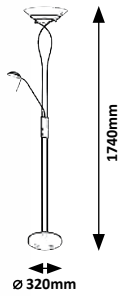

GAMMA

4077

R7s
1x max. 230W

G9
1x max. 40W

4078

R7s
1x max. 230W

G9
1x max. 40W

4077 **MG**

☑ 230W (4970lm, 2700K) + 28W (370lm, 2700K) incl.
R7s / 1x max. 230W + G9 / 1x max. 40W
IP20 • • 19002 • 19003
satin chrome/white

5 998250 340777

4078 **MG**

☑ 230W (4970lm, 2700K) + 28W (370lm, 2700K) incl.
R7s / 1x max. 230W + G9 / 1x max. 40W
IP20 • • 19002 • 19003
bronze/white