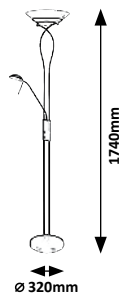

GAMMA

4077

R7s
1x max. 230W

G9
1x max. 40W

4078

R7s
1x max. 230W

G9
1x max. 40W

4077 **MG**

☑ 230W (4970lm, 2700K) + 28W (370lm, 2700K) incl.
R7s / 1x max. 230W + G9 / 1x max. 40W
IP20 • • 19002 • 19003
satin chrome/white

5 998250 340777

4078 **MG**

☑ 230W (4970lm, 2700K) + 28W (370lm, 2700K) incl.
R7s / 1x max. 230W + G9 / 1x max. 40W
IP20 • • 19002 • 19003
bronze/white