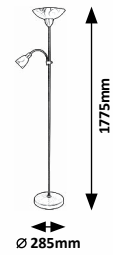

— PEARL CLASSIC —

— HARMONY —

 Others / Best match

4019

4091

5739

4019

4091

4019 **MG**

☒ E27 / G45 / 1x max. 60W +
E14 / 1x max. 40W
IP20 •  9584 •  9585
bronze/alabaster

4091 **MG**

☒ E27 / 1x max. 100W +
E14 / 1x max. 40W
IP20 •  19005 •  19006
satin chrome/white/grey