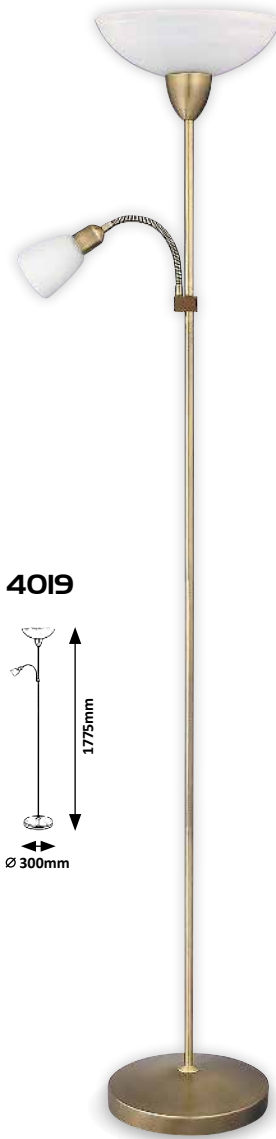

— PEARL CLASSIC —

— HARMONY —

 Others / Best match

4019

4091

5739

4019

4091

4019 **MG**

☒ E27 / G45 / 1x max. 60W +
E14 / 1x max. 40W
IP20 •  9584 •  9585
bronze/alabaster

4091 **MG**

☒ E27 / 1x max. 100W +
E14 / 1x max. 40W
IP20 •  19005 •  19006
satin chrome/white/grey