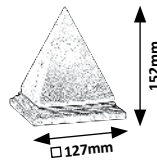

HEKLA

WARM
White

WOOD

2677

2677 **(S W)**

15W (90lm, 2700K) incl.
E14 / 1x max. 15W
IP20 • ~3,5kg
brown/orange

5 998250 326771

4093 **(S W)**

15W (90lm, 2700K) incl.
E14 / 1x max. 15W
IP20 • ~2,5kg
brown/orange

5 998250 340937

4096 **(S W)**

15W (90lm, 2700K) incl.
E14 / 1x max. 15W
IP20 • ~2,5kg
brown/orange

5 998250 340968