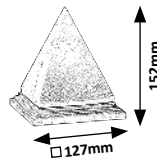

## HEKLA

WARM White WOOD

2677

2677 (S) (W)

15W (90lm, 2700K) incl.  
E14 / 1x max. 15W  
IP20 • ~3,5kg  
brown/orange

5 998250 326771

4093 (S) (W)

15W (90lm, 2700K) incl.  
E14 / 1x max. 15W  
IP20 • ~2,5kg  
brown/orange