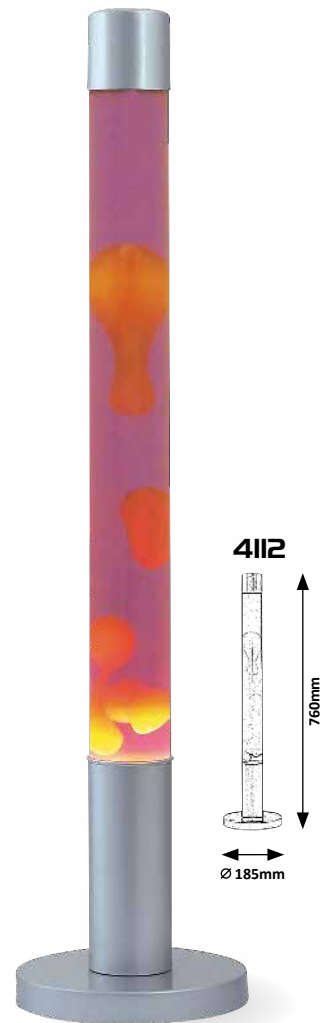

# LOLLIPOP 2

# DOVCE

**4106** **M G**

☑ 25W incl.  
E14 / G45 / 1x max. 25W  
IP20 •   
silver/orange/purple

5 998250 341064

**4108** **M G**

☑ 25W incl.  
E14 / G45 / 1x max. 25W  
IP20 •   
silver/transparent/rose

5 998250 341088

**4111** **M G**

☑ 55W incl.  
E14 / R50 / 1x max. 55W  
IP20 •   
silver/red/yellow

5 998250 341118

**4112** **M G**

☑ 55W incl.  
E14 / R50 / 1x max. 55W  
IP20 •   
silver/orange/purple

5 998250 341125