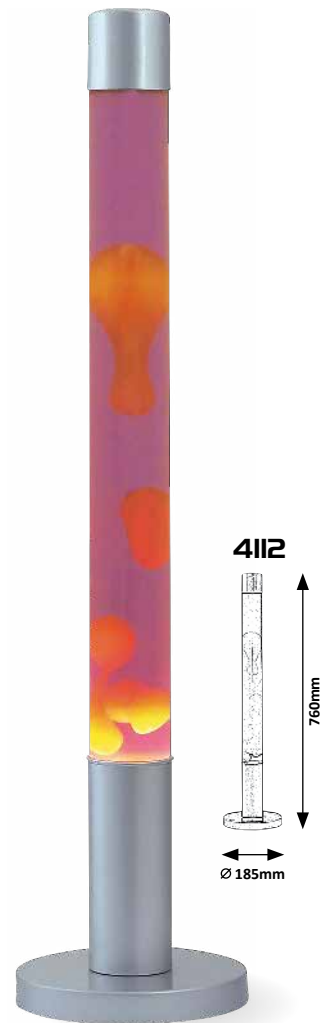

LOLLIPOP 2

DOVCE

4106

4108

4111

4112

4106 M G

25W incl.
E14 / G45 / 1x max. 25W
IP20 •

silver/orange/purple

5 998250 341064

4108 M G

25W incl.
E14 / G45 / 1x max. 25W
IP20 •

silver/transparent/rose

5 998250 341088

4111 M G

55W incl.
E14 / R50 / 1x max. 55W
IP20 •

silver/red/yellow

5 998250 341118

4112 M G

55W incl.
E14 / R50 / 1x max. 55W
IP20 •

silver/orange/purple

5 998250 341125