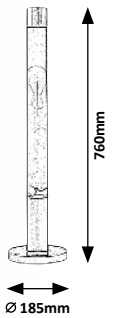

LOLLIPOP 2

DOVCE

4106

4108

4111

4112

4106 M G

25W incl.
E14 / G45 / 1x max. 25W
IP20 •

silver/orange/purple

5 998250 341064

4108 M G

25W incl.
E14 / G45 / 1x max. 25W
IP20 •

silver/transparent/rose

5 998250 341088

4111 M G

55W incl.
E14 / R50 / 1x max. 55W
IP20 •

silver/red/yellow

5 998250 341118

4112 M G

55W incl.
E14 / R50 / 1x max. 55W
IP20 •

silver/orange/purple

5 998250 341125