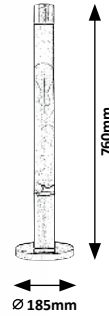

LOLLIPOP 2

DOVCE

4106

4108

4111

4112

4106 M G

25W incl.
E14 / G45 / 1x max. 25W
IP20 •

silver/orange/purple

5 998250 341064

4108 M G

25W incl.
E14 / G45 / 1x max. 25W
IP20 •

silver/transparent/rose

5 998250 341088

4111 M G

55W incl.
E14 / R50 / 1x max. 55W
IP20 •

silver/red/yellow

5 998250 341118

4112 M G

55W incl.
E14 / R50 / 1x max. 55W
IP20 •

silver/orange/purple

5 998250 341125