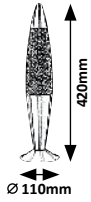

GLITTER

MILLIE

4113

4114

4115

4533

4533

4113 **M G**

25W incl.
E14 / G45 / 1x max. 25W
IP20 •
silver/green

5 998250 341132

4114 **M G**

25W incl.
E14 / G45 / 1x max. 25W
IP20 •
silver/orange

5 998250 341149

4115 **M G**

25W incl.
E14 / G45 / 1x max. 25W
IP20 •
silver/purple