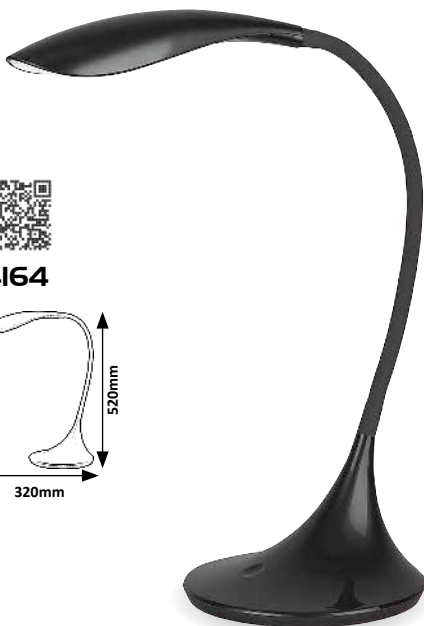

# DOMINIC

4164

4167

# TIMOTHY

5429

4164

P

LED / 5,3W  
(520lm, 3000K) incl.  
IP20 •   
black

5 998250 341644

4167

P

LED / 5,3W  
(520lm, 3000K) incl.  
IP20 •   
champagne

5 998250 341675

5429

M P

LED / 7,5W  
(440lm, 4000K) incl.  
IP20 •   
black/white

5 998250 354293