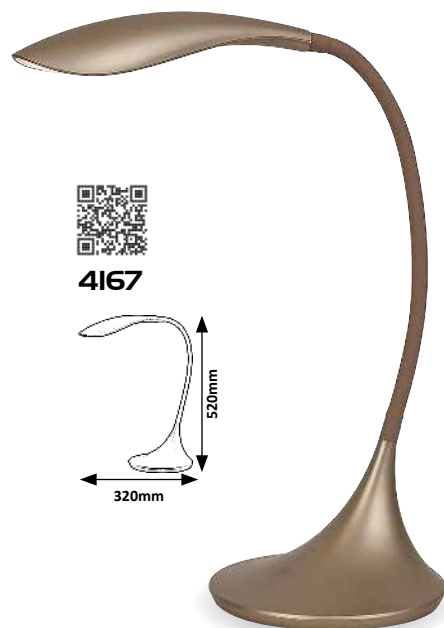

# DOMINIC

4164

4167

# TIMOTHY

5429

4164

P

LED / 5,3W  
(520lm, 3000K) incl.  
IP20 •   
black

5 998250 341644

4167

P

LED / 5,3W  
(520lm, 3000K) incl.  
IP20 •   
champagne

5 998250 341675

5429

M P

LED / 7,5W  
(440lm, 4000K) incl.  
IP20 •   
black/white

5 998250 354293