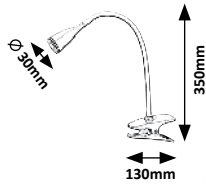

JEFF

4196

4195

4198

4197

6448

4195 (P)

LED / 4,5W
(330lm, 3000K) incl.
IP20 •
blue