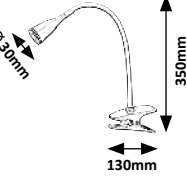

JEFF

4196

4195

4198

4197

6448

4195 (P)

LED / 4,5W
(330lm, 3000K) incl.
IP20 •
blue