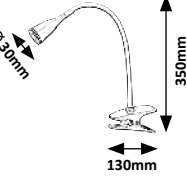

JEFF

4196

4195

4198

4197

6448

4195 (P)

LED / 4,5W
(330lm, 3000K) incl.
IP20 •
blue

4196 (P)

LED / 4,5W
(330lm, 3000K) incl.
IP20 •
white

4197 (P)

LED / 4,5W
(330lm, 3000K) incl.
IP20 •
black

4198 (P)

LED / 4,5W
(330lm, 3000K) incl.
IP20 •
claret