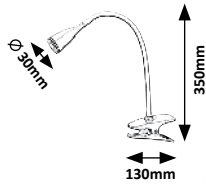

JEFF

4196

4195

4198

4197

6448

4195 (P)

LED / 4,5W
(330lm, 3000K) incl.
IP20 •
blue

4196 (P)

LED / 4,5W
(330lm, 3000K) incl.
IP20 •
white

4197 (P)

LED / 4,5W
(330lm, 3000K) incl.
IP20 •
black

4198 (P)

LED / 4,5W
(330lm, 3000K) incl.
IP20 •
claret