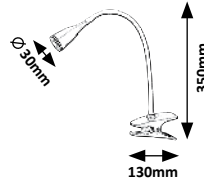

JEFF

4196

4195

4198

4197

6448

4195 (P)

LED / 4,5W
(330lm, 3000K) incl.
IP20 •
blue