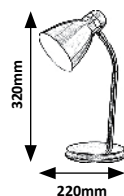

CLARK

4255

PATRIC

4205

4206

4207

4208

4255

☒ E27 / 1x max. 40W
IP20 • chrome

5 998250 342559

4205

☒ E14 / 1x max. 40W
IP20 • white/chrome

5 998250 342054

4206

☒ E14 / 1x max. 40W
IP20 • silver/chrome

5 998250 342061