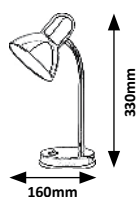

CLARK

4255

PATRIC

4205

4206

4207

4208

4255

☒ E27 / 1x max. 40W
IP20 • chrome

5 998250 342559

4205

☒ E14 / 1x max. 40W
IP20 • white/chrome

5 998250 342054

4206

☒ E14 / 1x max. 40W
IP20 • silver/chrome

5 998250 342061

4207

☒ E14 / 1x max. 40W
IP20 • blue/chrome

5 998250 342078

4208

☒ E14 / 1x max. 40W
IP20 • green/chrome

5 998250 342085