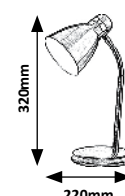

CLARK

4255

PATRIC

4205

4206

4207

4208

4255

☒ E27 / 1x max. 40W
IP20 • chrome

5 998250 342559

4205

☒ E14 / 1x max. 40W
IP20 • white/chrome

5 998250 342054

4206

☒ E14 / 1x max. 40W
IP20 • silver/chrome

5 998250 342061