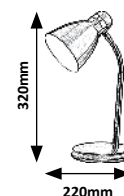

CLARK

4255

PATRIC

4205

4206

4207

4208

4255

☒ E27 / 1x max. 40W
IP20 • chrome

5 998250 342559

4205

☒ E14 / 1x max. 40W
IP20 • white/chrome

5 998250 342054

4206

☒ E14 / 1x max. 40W
IP20 • silver/chrome

5 998250 342061