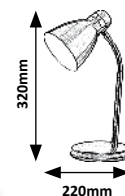

CLARK

4255

PATRIC

4205

4206

4207

4208

4255

☒ E27 / 1x max. 40W
IP20 • chrome

5 998250 342559

4205

☒ E14 / 1x max. 40W
IP20 • white/chrome

5 998250 342054

4206

☒ E14 / 1x max. 40W
IP20 • silver/chrome

5 998250 342061